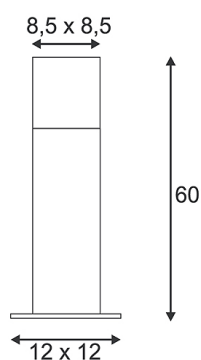

Artikelnummer: 231225

GRAFIT, Stehleuchte, SL 60, anthrazit, E27, max 11W

| | |
|-------------------------------------|--------------------------------------|
| Leuchtmittel | Energiesparlampe E27 max. 11W |
| Fassung | E27 |
| Leuchtmittel im Lieferumfang | nein |
| Länge Breite Höhe | 12 cm 12 cm 60 cm |
| Spannung | 230 Volt |
| max. Leistung | 11 Watt |
| Schutzart | IP 44 |
| Material | Aluminium / Kunststoff |
| Gewicht | 1,400 kg |
| Farbe | anthrazit |