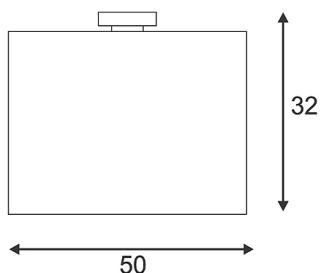

Artikelnummer: 155372

**SOPRANA, Deckenleuchte, CL-1, rund, weisses Textil, E27**

<b>Leuchtmittel</b>	<b>E27 230 V max. 60 Watt</b>
<b>Fassung</b>	<b>E27</b>
<b>Leuchtmittel im Lieferumfang</b>	<b>nein</b>
<b>Höhe</b>	<b>32 cm</b>
<b>Durchmesser</b>	<b>50 cm</b>
<b>Spannung</b>	<b>230 Volt</b>
<b>max. Leistung</b>	<b>180 Watt</b>
<b>Material</b>	<b>Stahl / Acryl / Leinen</b>
<b>Gewicht</b>	<b>2,500 kg</b>
<b>Farbe</b>	<b>chrom / weiß</b>

**Leuchtmittel maximale Länge 14,5 cm**

**Technische Änderungen vorbehalten**