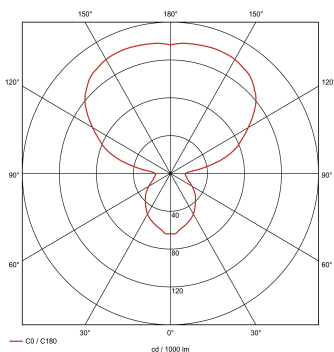

Artikelnummer: 155372

**SOPRANA, Deckenleuchte, CL-1, rund, weisses Textil, E27**

<b>Leuchtmittel</b>	<b>E27 230 V max. 60 Watt</b>
<b>Fassung</b>	<b>E27</b>
<b>Leuchtmittel im Lieferumfang</b>	<b>nein</b>
<b>Höhe</b>	<b>32 cm</b>
<b>Durchmesser</b>	<b>50 cm</b>
<b>Spannung</b>	<b>230 Volt</b>
<b>max. Leistung</b>	<b>180 Watt</b>
<b>Material</b>	<b>Stahl / Acryl / Leinen</b>
<b>Gewicht</b>	<b>2,500 kg</b>
<b>Farbe</b>	<b>chrom / weiß</b>

**Leuchtmittel maximale Länge 14,5 cm**

**Technische Änderungen vorbehalten**