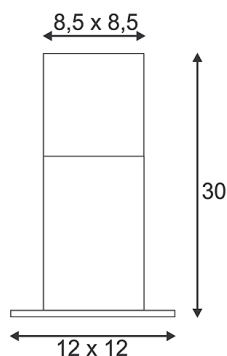

Artikelnummer: 231215

GRAFIT, Stehleuchte, SL 30, anthrazit, E27, max.11W

Leuchtmittel	Energiesparlampe E27 max. 11W
Fassung	E27
Leuchtmittel im Lieferumfang	nein
Länge Breite Höhe	12 cm 12 cm 30 cm
Spannung	230 Volt
max. Leistung	11 Watt
Schutzart	IP 44
Material	Aluminium / Kunststoff
Gewicht	0,800 kg
Farbe	anthrazit