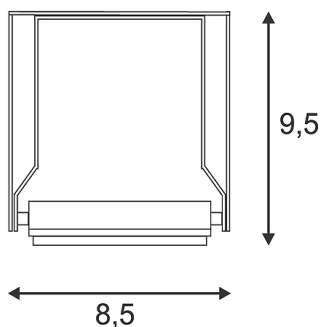

Artikelnummer: 115434

MR16 MOVE für AIXLIGHT PRO 50 Einbaugehäuse, silber

Leuchtmittel	MR16 12 V max. 50 Watt
Fassung	GU5,3
Leuchtmittel im Lieferumfang	nein
Länge Breite Höhe	6,5 cm 8,5 cm 9,5 cm
Spannung	12 Volt
max. Leistung	50 Watt
Material	Aluminium / Stahl
Gewicht	0,160 kg
Farbe	silbergrau / schwarz