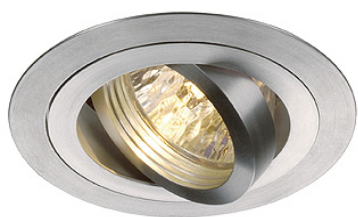

Artikelnummer: 111274

NEW TRIA MR16 Downlight, rund, alu brushed

Leuchtmittel	MR16 12 V max. 50 Watt
Fassung	G5,3
Leuchtmittel im Lieferumfang	nein
Ausschnitt	Ø 8 cm
Einbautiefe	16 cm
Durchmesser	9 cm
Spannung	12 Volt
max. Leistung	50 Watt
Material	Aluminium
Gewicht	0,100 kg
Farbe	aluminium gebürstet