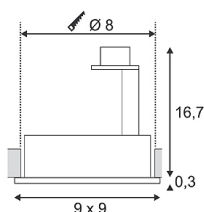

Artikelnummer: 113511

NEW TRIA I GU10 Downlight, eckig, matt weiss

Leuchtmittel	GU10 230 V max. 50 Watt
Fassung	GU10
Leuchtmittel im Lieferumfang	nein
Ausschnitt	Ø 8 cm
Einbautiefe	17 cm
Länge Breite Höhe	9 cm 9 cm 17 cm
Spannung	230 Volt
max. Leistung	50 Watt
Material	Aluminium
Gewicht	0,200 kg
Farbe	matt weiß