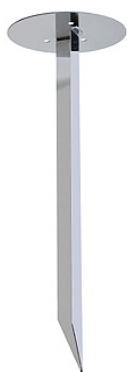

Artikelnummer: 232219

## Erdspieß für LIGHT PIPE

<b>Länge</b>	<b>50 cm</b>
<b>Durchmesser</b>	<b>18 cm</b>
<b>Material</b>	<b>Edelstahl 304</b>
<b>Gewicht</b>	<b>1,200 kg</b>
<b>Farbe</b>	<b>edelstahl</b>

**Schrauben inklusive**