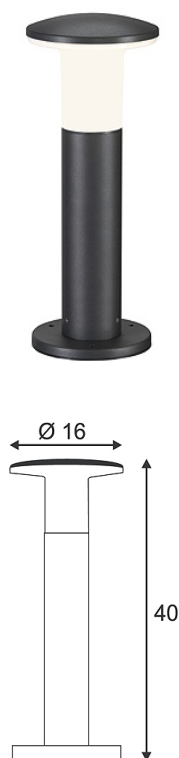

Artikelnummer: 228935

## ALPA MUSHROOM 40, steingrau

<b>Leuchtmittel</b>	<b>Energiesparlampe E27 max. 24 Watt</b>
<b>Fassung</b>	<b>E27</b>
<b>Leuchtmittel im Lieferumfang</b>	<b>nein</b>
<b>Höhe</b>	<b>40 cm</b>
<b>Durchmesser</b>	<b>16 cm</b>
<b>Spannung</b>	<b>230 Volt</b>
<b>max. Leistung</b>	<b>24 Watt</b>
<b>Schutzart</b>	<b>IP 55</b>
<b>Material</b>	<b>Aluminium / Polycarbonat</b>
<b>Gewicht</b>	<b>0,900 kg</b>
<b>Farbe</b>	<b>steingrau</b>