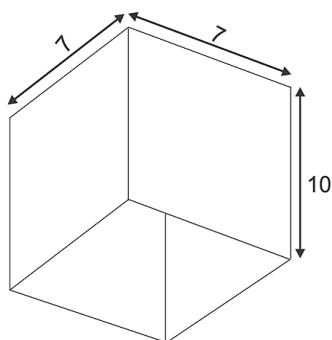

Artikelnummer: 151514

ALTRA DICE Deckenleuchte, CL-1, silbergrau/schwarz, GU10, max. 35W

Leuchtmittel	GU10 230 V max 35 Watt
Fassung	GU10
Leuchtmittel im Lieferumfang	nein
Länge Breite	7 cm 7 cm
Tiefe	10 cm
Spannung	230 Volt
max. Leistung	35 Watt
Material	Aluminium / Stahl
Gewicht	0,300 kg
Farbe	silbergrau / schwarz