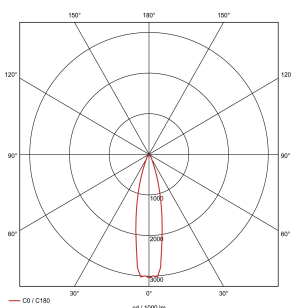

**Zuleitungslänge 180 cm**

**Technische Änderungen vorbehalten**