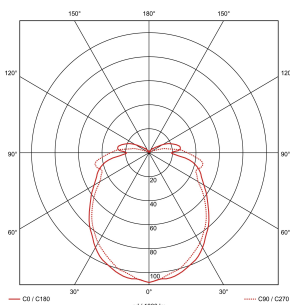

Artikelnummer: 155180

GLASSA, Deckenleuchte, eckig, 2xE27, max. 60W

Leuchtmittel	E27 230 Volt max. 60 Watt
Fassung	E27
Leuchtmittel im Lieferumfang	nein
Länge Breite Höhe	39 cm 39 cm 8,4 cm
Spannung	230 Volt
max. Leistung	60 Watt
Material	Stahl / Glas
Gewicht	3,800 kg