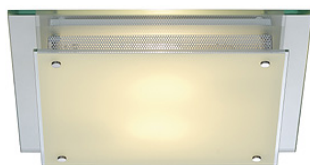

Artikelnummer: 155180

GLASSA, Deckenleuchte, eckig, 2xE27, max. 60W

Leuchtmittel	E27 230 Volt max. 60 Watt
Fassung	E27
Leuchtmittel im Lieferumfang	nein
Länge Breite Höhe	39 cm 39 cm 8,4 cm
Spannung	230 Volt
max. Leistung	60 Watt
Material	Stahl / Glas
Gewicht	3,800 kg