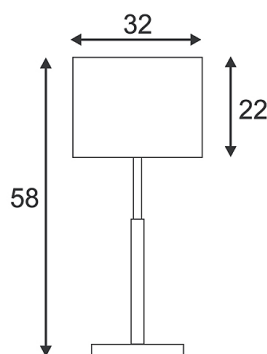

Artikelnummer: 155412

**SOPRANA, Tischleuchte, TL-1, rund, beiges Textil, E27**

<b>Leuchtmittel</b>	<b>E27 230 V max. 60 Watt</b>
<b>Fassung</b>	<b>E27</b>
<b>Leuchtmittel im Lieferumfang</b>	<b>nein</b>
<b>Höhe</b>	<b>58 cm</b>
<b>Durchmesser</b>	<b>32 cm</b>
<b>Spannung</b>	<b>230 Volt</b>
<b>max. Leistung</b>	<b>60 Watt</b>
<b>Material</b>	<b>Stahl / Kunststoff/ Textilleder/ Stoff</b>
<b>Gewicht</b>	<b>2,500 kg</b>
<b>Farbe</b>	<b>chrom / schwarz / beige</b>