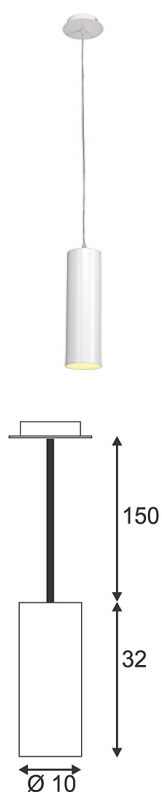

Artikelnummer: 149381

## ENOLA Pendelleuchte, weiss

<b>Leuchtmittel</b>	<b>E27 max. 60 Watt</b>
<b>Fassung</b>	<b>E27</b>
<b>Leuchtmittel im Lieferumfang</b>	<b>nein</b>
<b>Höhe</b>	<b>32 cm</b>
<b>Durchmesser</b>	<b>10 cm</b>
<b>Pendellänge</b>	<b>150 cm</b>
<b>Spannung</b>	<b>230 Volt</b>
<b>max. Leistung</b>	<b>60 Watt</b>
<b>Material</b>	<b>Aluminium</b>
<b>Gewicht</b>	<b>0,700 kg</b>
<b>Farbe</b>	<b>weiß</b>

**Rosette inklusive (Ø / H): 13 / 3 cm**

**Technische Änderungen vorbehalten**