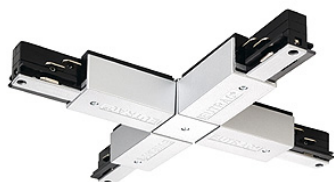

Artikelnummer: 145690

**EUTRAC X-Verbinder, schwarz**

<b>Länge</b>	<b>Breite</b>	<b>Höhe</b>	<b>17,2 cm</b>	<b>17,2 cm</b>	<b>3,2 cm</b>
<b>Spannung</b>					<b>230 Volt</b>
<b>Material</b>					<b>Kunststoff</b>
<b>Gewicht</b>					<b>0,440 kg</b>
<b>Farbe</b>					<b>schwarz</b>