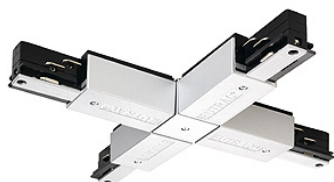

Artikelnummer: 145694

EUTRAC X-Verbinder, silbergrau

Länge	Breite	Höhe	17,2 cm	17,2 cm	3,2 cm
Spannung					230 Volt
Material					Kunststoff
Gewicht					0,440 kg
Farbe					silbergrau

mit Einspeisemöglichkeit