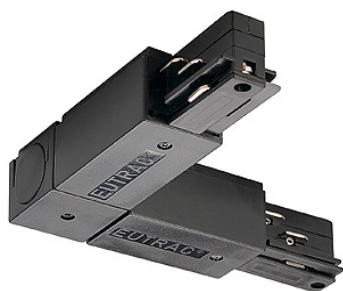

Artikelnummer: 145670

EUTRAC Eckverbinder Schutzl aussen, schwarz

Länge	Breite	Höhe	10,5 cm	10,5 cm	3,2 cm
Spannung					230 Volt
Material					Kunststoff
Gewicht					0,240 kg
Farbe					schwarz

mit Einspeisemöglichkeit