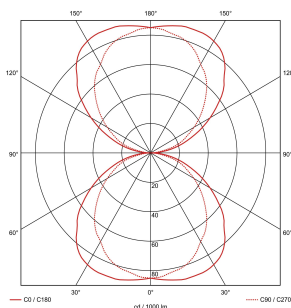

Technische Änderungen vorbehalten