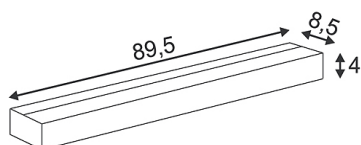

## SEDO 21

|                                     |                                    |
|-------------------------------------|------------------------------------|
| <b>Leuchtmittel</b>                 | <b>T5 Leuchtstofflampe 21 Watt</b> |
| <b>Fassung</b>                      | <b>G5</b>                          |
| <b>Leuchtmittel im Lieferumfang</b> | <b>nein</b>                        |
| <b>Breite Höhe</b>                  | <b>89,5 cm 4 cm</b>                |
| <b>Tiefe</b>                        | <b>8,5 cm</b>                      |
| <b>Spannung</b>                     | <b>230 Volt</b>                    |
| <b>max. Leistung</b>                | <b>21 Watt</b>                     |
| <b>Material</b>                     | <b>Aluminium / Glas</b>            |
| <b>Gewicht</b>                      | <b>1,800 kg</b>                    |
| <b>Farbe</b>                        | <b>aluminium gebürstet</b>         |