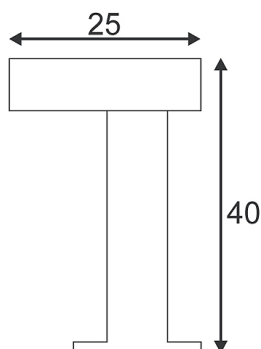

Artikelnummer: 230090

RUSTY PATHLIGHT

Leuchtmittel

Fassung

Leuchtmittel im Lieferumfang

Länge Breite Höhe

Spannung

max. Leistung

Schutzart

Material

Gewicht

Farbe

Microlynx 230V 9 Watt

GX53

nein

25 cm 15 cm 40 cm

230 Volt

9 Watt

IP44

Cor-Ten Stahl

5,000 kg

eisen gerostet

Schrauben inklusive

Technische Änderungen vorbehalten