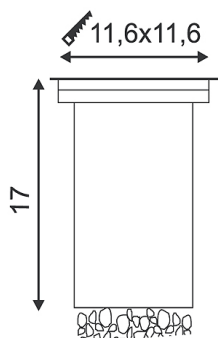

Artikelnummer: 228424

DASAR EXACT MR16, eckig, Bodeneinbauleuchte

Leuchtmittel	MR16 12 V max. 35 Watt
Fassung	GU5,3
Leuchtmittel im Lieferumfang	nein
Ausschnitt	11,6 x 11,6 cm
Einbautiefe	17 cm
Länge Breite Höhe	11,6 cm 11,6 cm 16,5 cm
Spannung	12 Volt
max. Leistung	35 Watt
Schutzart	IP 67
Material	Aluminium / Edelstahl 316
Gewicht	1,100 Kg
Farbe	edelstahl gebürstet