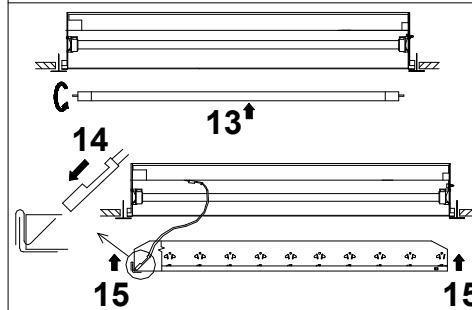

230 V
50 Hz

240 V
50 Hz

MODUS C		D	Š	V
600	mm	596	596	98
625	mm	622	622	98

Upozornění! Montáž svítidla smí provádět pouze odborná elektromontážní firma nebo osoba s elektrotechnickou kvalifikací.

Attention! The lighting unit may only be assembled by a skilled firm or by person with electrotechnical qualification.