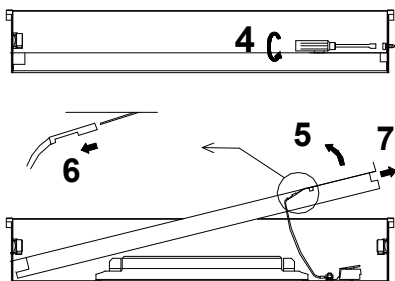

230 V
50 Hz

240 V
50 Hz

MODUS C		D	Š	V
600	mm	596	596	98
625	mm	622	622	98

Upozornění! Montáž svítidla smí provádět pouze odborná elektromontážní firma nebo osoba s elektrotechnickou kvalifikací.

Attention! The lighting unit may only be assembled by a skilled firm or by person with electrotechnical qualification.