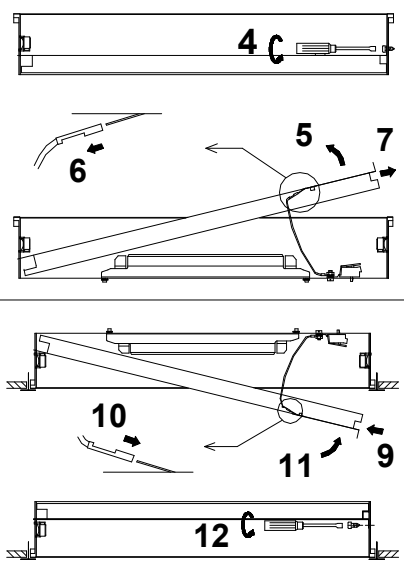

MODUS C	D	Š	V
600	mm	596	98
625	mm	622	98

Upozornění! Montáž svítidla smí provádět pouze odborná elektromontážní firma nebo osoba s elektrotechnickou kvalifikací.
 Attention! The lighting unit may only be assembled by a skilled firm or by person with electrotechnical qualification.
 Die Montage der Leuchten erfolgt nur durch Fachpersonal mit elektrotechnischer Qualifikation.