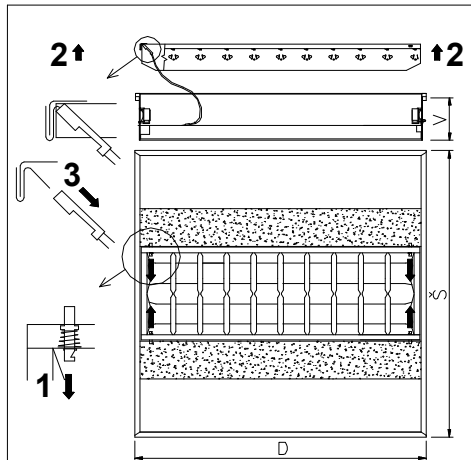

MODUS C	D	Š	V
600	mm	596	98
625	mm	622	98

Upozornění! Montáž svítidla smí provádět pouze odborná elektromontážní firma nebo osoba s elektrotechnickou kvalifikací.
 Attention! The lighting unit may only be assembled by a skilled firm or by person with electrotechnical qualification.
 Die Montage der Leuchten erfolgt nur durch Fachpersonal mit elektrotechnischer Qualifikation.