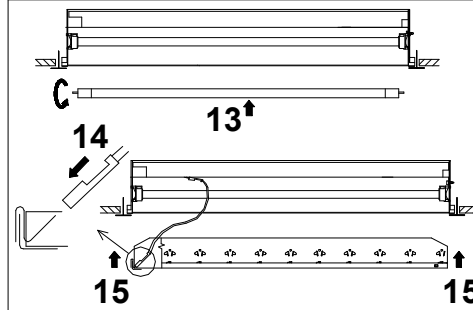

MODUS C		D	Š	V
600	mm	596	596	98
625	mm	622	622	98

Upozornění! Montáž svítidla smí provádět pouze odborná elektromontážní firma nebo osoba s elektrotechnickou kvalifikací.

Attention! The lighting unit may only be assembled by a skilled firm or by person with electrotechnical qualification.