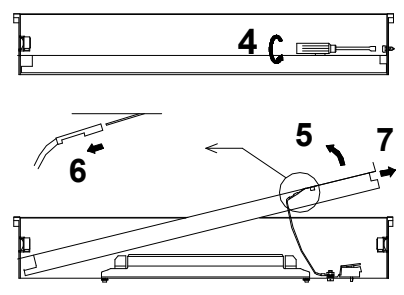

MODUS C	D	Š	V
600	mm	596	98
625	mm	622	98

Upozornění! Montáž svítidla smí provádět pouze odborná elektromontážní firma nebo osoba s elektrotechnickou kvalifikací.

Attention! The lighting unit may only be assembled by a skilled firm or by person with electrotechnical qualification.