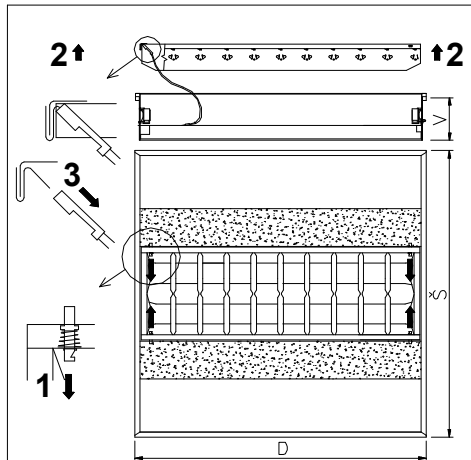

MODUS C	D	Š	V
600	mm	596	98
625	mm	622	98

Upozornění! Montáž svítidla smí provádět pouze odborná elektromontážní firma nebo osoba s elektrotechnickou kvalifikací.

Attention! The lighting unit may only be assembled by a skilled firm or by person with electrotechnical qualification.