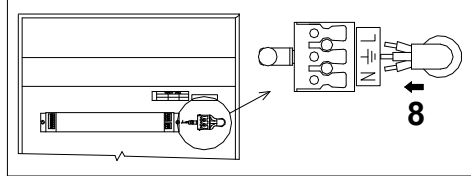

MODUS C	D	Š	V
600	mm	596	98
625	mm	622	98

Upozornění! Montáž svítidla smí provádět pouze odborná elektromontážní firma nebo osoba s elektrotechnickou kvalifikací.

Attention! The lighting unit may only be assembled by a skilled firm or by person with electrotechnical qualification.