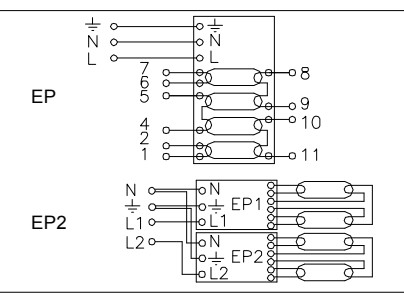

MODUS C	D	Š	V
600	mm	596	98
625	mm	622	98