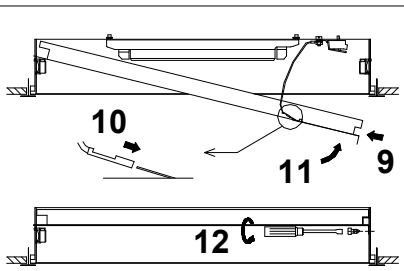

MODUS C	D	Š	V
600	mm	596	98
625	mm	622	98

Upozornění! Montáž svítidla smí provádět pouze odborná elektromontážní firma nebo osoba s elektrotechnickou kvalifikací.

Attention! The lighting unit may only be assembled by a skilled firm or by person with electrotechnical qualification.