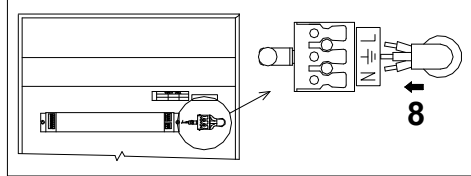

MODUS C	D	Š	V
600	mm	596	98
625	mm	622	98

Upozornění! Montáž svítidla smí provádět pouze odborná elektromontážní firma nebo osoba s elektrotechnickou kvalifikací.
 Attention! The lighting unit may only be assembled by a skilled firm or by person with electrotechnical qualification.
 Die Montage der Leuchten erfolgt nur durch Fachpersonal mit elektrotechnischer Qualifikation.