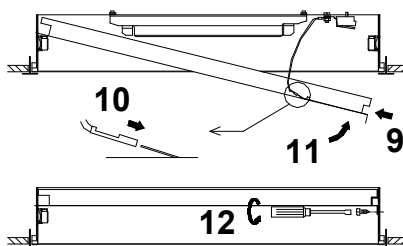

MODUS C		D	Š	V
600	mm	596	596	98
625	mm	622	622	98

Upozornění! Montáž svítidla smí provádět pouze odborná elektromontážní firma nebo osoba s elektrotechnickou kvalifikací.

Attention! The lighting unit may only be assembled by a skilled firm or by person with electrotechnical qualification.