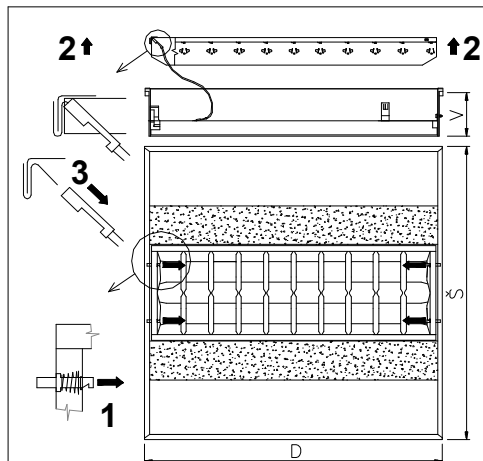

MODUS C		D	Š	V
600	mm	596	596	98
625	mm	622	622	98

Upozornění! Montáž svítidla smí provádět pouze odborná elektromontážní firma nebo osoba s elektrotechnickou kvalifikací.

Attention! The lighting unit may only be assembled by a skilled firm or by person with electrotechnical qualification.