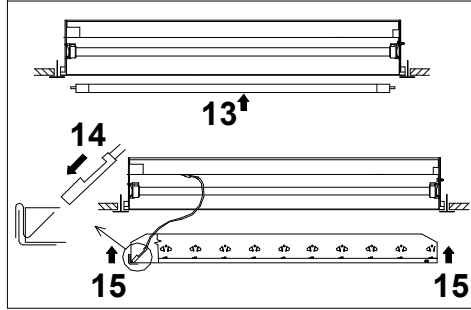

MODUS C	D	Š	V
600	mm	596	98
625	mm	622	98

Upozornění! Montáž svítidla smí provádět pouze odborná elektromontážní firma nebo osoba s elektrotechnickou kvalifikací.

Attention! The lighting unit may only be assembled by a skilled firm or by person with electrotechnical qualification.