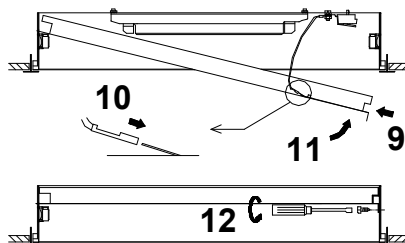

230 V
50 Hz

240 V
50 Hz

MODUS C		D	Š	V
600	mm	596	596	98
625	mm	622	622	98

Upozornění! Montáž svítidla smí provádět pouze odborná elektromontážní firma nebo osoba s elektrotechnickou kvalifikací.

Attention! The lighting unit may only be assembled by a skilled firm or by person with electrotechnical qualification.