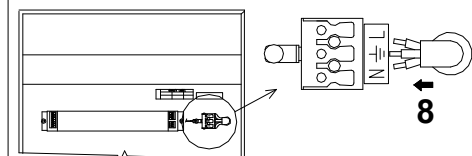

230 V
50 Hz

240 V
50 Hz

MODUS C		D	Š	V
600	mm	596	596	98
625	mm	622	622	98

Upozornění! Montáž svítidla smí provádět pouze odborná elektromontážní firma nebo osoba s elektrotechnickou kvalifikací.

Attention! The lighting unit may only be assembled by a skilled firm or by person with electrotechnical qualification.