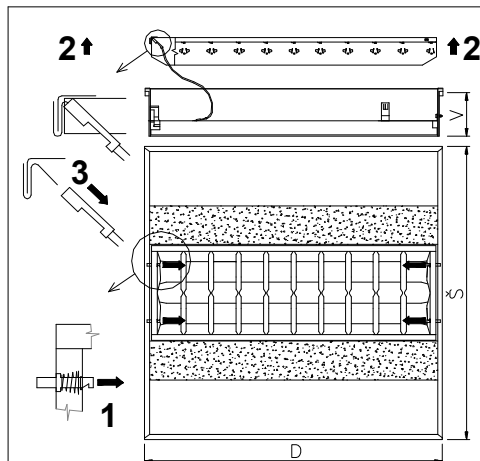

230 V
50 Hz

240 V
50 Hz

MODUS C		D	Š	V
600	mm	596	596	98
625	mm	622	622	98

Upozornění! Montáž svítidla smí provádět pouze odborná elektromontážní firma nebo osoba s elektrotechnickou kvalifikací.

Attention! The lighting unit may only be assembled by a skilled firm or by person with electrotechnical qualification.