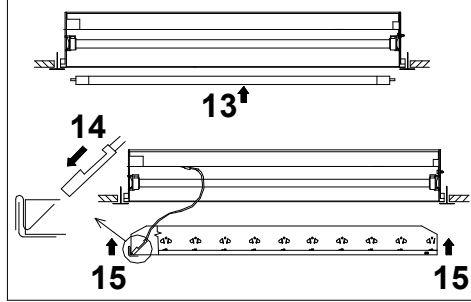

MODUS C	D	Š	V
600	mm	596	98
625	mm	622	98

Upozornění! Montáž svítidla smí provádět pouze odborná elektromontážní firma nebo osoba s elektrotechnickou kvalifikací.
 Attention! The lighting unit may only be assembled by a skilled firm or by person with electrotechnical qualification.
 Die Montage der Leuchten erfolgt nur durch Fachpersonal mit elektrotechnischer Qualifikation.