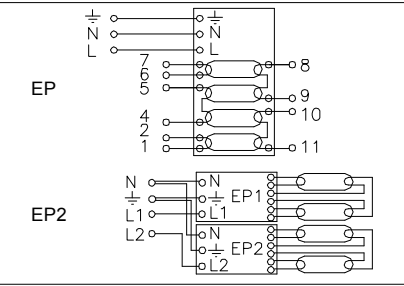

MODUS C	D	Š	V
600	mm	596	98
625	mm	622	98

Upozornění! Montáž svítidla smí provádět pouze odborná elektromontážní firma nebo osoba s elektrotechnickou kvalifikací.
 Attention! The lighting unit may only be assembled by a skilled firm or by person with electrotechnical qualification.
 Die Montage der Leuchten erfolgt nur durch Fachpersonal mit elektrotechnischer Qualifikation.