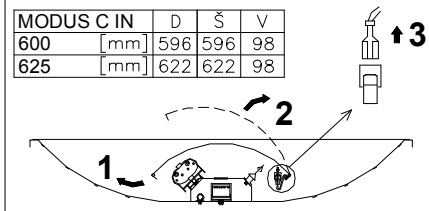

MODUS C IN	D	Š	V
600	mm	596	596 98
625	mm	622	622 98

Upozornění! Montáž svítidla smí provádět pouze odborná elektromontážní firma nebo osoba s elektrotechnickou kvalifikací.

Attention! The lighting unit may only be assembled by a skilled firm or by person with electrotechnical qualification.