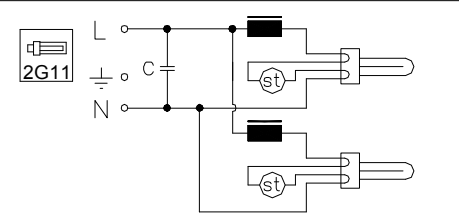

MODUS C 214, 224, 255, 240, 236 IN

1090001103

• Directions for use • Návod k použití • Návod k použitiu • Bedienungsanleitung • Instrukcija montažu opravy • Használati utasítás • Lietošanas pamācība • Naudojimosi instrukcija • Kasutamisijuhend • Instructiuni de folosire • Uputstvo za upotrebu • Navodilo za uporabo • Инструкція по експлуатації • Угътване • Manual de instrucciones • Gebruiksaanwijzing • Mode d'emploi • Istruzioni per l'uso • Monteringsveledning • Modo de emprego • ΝΕΑΚΑΤΕΥΘΥΝΣΗΠΙΧΑΡΗΣΗ

MODUS C IN	D	Š	V
600	mm	596	596 98
625	mm	622	622 98

Upozornění! Montáž svítidla smí provádět pouze odborná elektromontážní firma nebo osoba s elektrotechnickou kvalifikací.

Attention! The lighting unit may only be assembled by a skilled firm or by person with electrotechnical qualification.