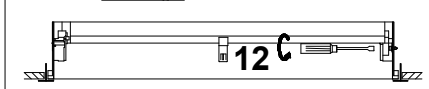

MODUS C IN	D	Š	V
600	[mm] 596	596	98
625	[mm] 622	622	98

Upozornění! Montáž svítidla smí provádět pouze odborná elektromontážní firma nebo osoba s elektrotechnickou kvalifikací.

Attention! The lighting unit may only be assembled by a skilled firm or by person with electrotechnical qualification.