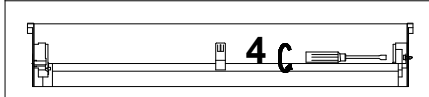

MODUS C IN	D	Š	V
600	[mm] 596	596	98
625	[mm] 622	622	98

Upozornění! Montáž svítidla smí provádět pouze odborná elektromontážní firma nebo osoba s elektrotechnickou kvalifikací.

Attention! The lighting unit may only be assembled by a skilled firm or by person with electrotechnical qualification.