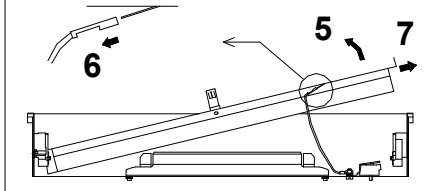

MODUS C IN	D	Š	V
600	mm	596	596 98
625	mm	622	622 98

Upozornění! Montáž svítidla smí provádět pouze odborná elektromontážní firma nebo osoba s elektrotechnickou kvalifikací.

Attention! The lighting unit may only be assembled by a skilled firm or by person with electrotechnical qualification.