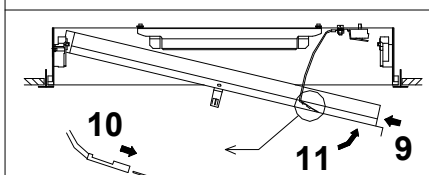

MODUS C IN	D	Š	V
600	[mm] 596	596	98
625	[mm] 622	622	98

Upozornění! Montáž svítidla smí provádět pouze odborná elektromontážní firma nebo osoba s elektrotechnickou kvalifikací.

Attention! The lighting unit may only be assembled by a skilled firm or by person with electrotechnical qualification.