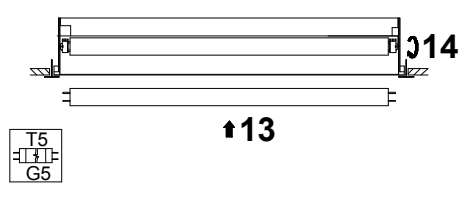

MODUS C IN	D	Š	V
600	[mm] 596	596	98
625	[mm] 622	622	98