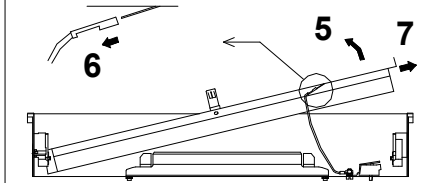

Datum prodeje:

Razítko a podpis prodejny

MODUS C 214, 224, 255, 240, 236 IN

1090001103

• Directions for use • Návod k použití • Návod k použitiu • Bedienungsanleitung • Instrukcja montažu oprawy • Használati utasítás • Lietošanas pamācība • Naudojimosi instrukcija • Kasutamisijuhend • Instructjuni de folosire • Uputstvo za upotrebu • Navodilo za uporabo • Инструкция по эксплуатации • Угътване • Manual de instrucciones • Gebruiksaanwijzing • Mode d'emploi • Istruzioni per l'uso • Monteringsveledning • Modo de emprego • ΝΕΑΚΑΤΕΥΘΥΝΣΗΠΙΧΑΡΗΣΗ

MODUS C IN	D	Š	V
600	[mm] 596	596	98
625	[mm] 622	622	98

Upozornění! Montáž svítidla smí provádět pouze odborná elektromontážní firma nebo osoba s elektrotechnickou kvalifikací.

Attention! The lighting unit may only be assembled by a skilled firm or by person with electrotechnical qualification.