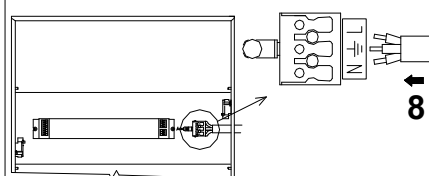

MODUS C IN	D	Š	V
600	[mm] 596	596	98
625	[mm] 622	622	98

Upozornění! Montáž svítidla smí provádět pouze odborná elektromontážní firma nebo osoba s elektrotechnickou kvalifikací.

Attention! The lighting unit may only be assembled by a skilled firm or by person with electrotechnical qualification.