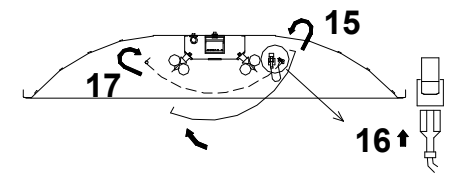

MODUS C IN	D	Š	V
600	mm	596	596 98
625	mm	622	622 98

Upozornění! Montáž svítidla smí provádět pouze odborná elektromontážní firma nebo osoba s elektrotechnickou kvalifikací.

Attention! The lighting unit may only be assembled by a skilled firm or by person with electrotechnical qualification.