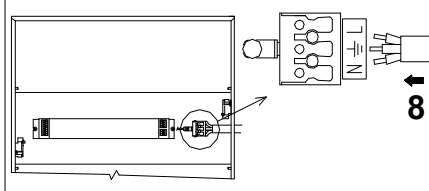

MODUS C IN	D	Š	V
600	mm	596	596 98
625	mm	622	622 98

Upozornění! Montáž svítidla smí provádět pouze odborná elektromontážní firma nebo osoba s elektrotechnickou kvalifikací.

Attention! The lighting unit may only be assembled by a skilled firm or by person with electrotechnical qualification.