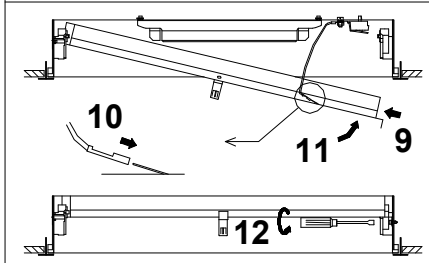

MODUS C IN	D	Š	V
600	mm	596	596 98
625	mm	622	622 98

Upozornění! Montáž svítidla smí provádět pouze odborná elektromontážní firma nebo osoba s elektrotechnickou kvalifikací.

Attention! The lighting unit may only be assembled by a skilled firm or by person with electrotechnical qualification.

MODUS C IN	D	Š	V
600	[mm] 596	596	98
625	[mm] 622	622	98

Upozornění! Montáž svítidla smí provádět pouze odborná elektromontážní firma nebo osoba s elektrotechnickou kvalifikací.

Attention! The lighting unit may only be assembled by a skilled firm or by person with electrotechnical qualification.