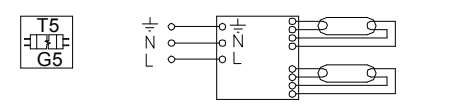

MODUS C IN	D	Š	V
600	[mm] 596	596	98
625	[mm] 622	622	98

Upozornění! Montáž svítidla smí provádět pouze odborná elektromontážní firma nebo osoba s elektrotechnickou kvalifikací.

Attention! The lighting unit may only be assembled by a skilled firm or by person with electrotechnical qualification.