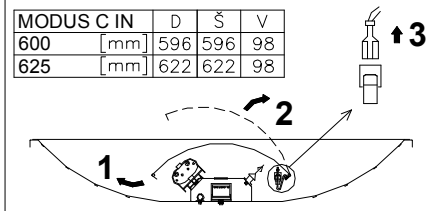

MODUS C IN	D	Š	V
600	[mm] 596	596	98
625	[mm] 622	622	98

Upozornění! Montáž svítidla smí provádět pouze odborná elektromontážní firma nebo osoba s elektrotechnickou kvalifikací.

Attention! The lighting unit may only be assembled by a skilled firm or by person with electrotechnical qualification.