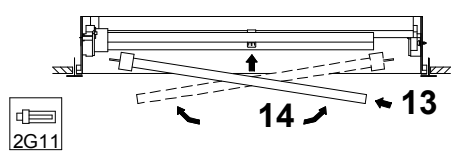

Datum prodeje:

Razítko a podpis prodejny

MODUS C 214, 224, 255, 240, 236 IN

1090001103

• Directions for use • Návod k použití • Návod k použitiu • Bedienungsanleitung • Instrukcja montažu oprawy • Használati utasítás • Lietošanas pamācība • Naudojimosi instrukcija • Kasutamisijuhend • Instructjuni de folosire • Uputstvo za upotrebu • Navodilo za uporabo • Инструкция по эксплуатации • Угътване • Manual de instrucciones • Gebruiksaanwijzing • Mode d'emploi • Istruzioni per l'uso • Monteringsveledning • Modo de emprego • ΝΕΑΚΑΤΕΥΘΥΝΣΗΠΙΧΑΡΗΣΗ

MODUS C IN	D	Š	V
600	[mm] 596	596	98
625	[mm] 622	622	98

Upozornění! Montáž svítidla smí provádět pouze odborná elektromontážní firma nebo osoba s elektrotechnickou kvalifikací.

Attention! The lighting unit may only be assembled by a skilled firm or by person with electrotechnical qualification.