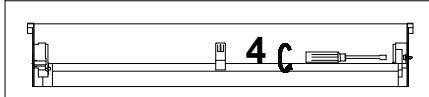

MODUS C IN	D	Š	V
600	mm	596	596 98
625	mm	622	622 98

Upozornění! Montáž svítidla smí provádět pouze odborná elektromontážní firma nebo osoba s elektrotechnickou kvalifikací.

Attention! The lighting unit may only be assembled by a skilled firm or by person with electrotechnical qualification.