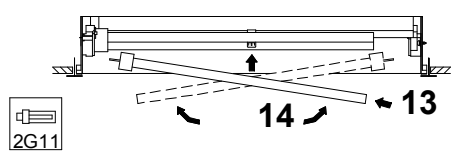

MODUS C IN	D	Š	V
600	mm	596	596 98
625	mm	622	622 98

Upozornění! Montáž svítidla smí provádět pouze odborná elektromontážní firma nebo osoba s elektrotechnickou kvalifikací.

Attention! The lighting unit may only be assembled by a skilled firm or by person with electrotechnical qualification.