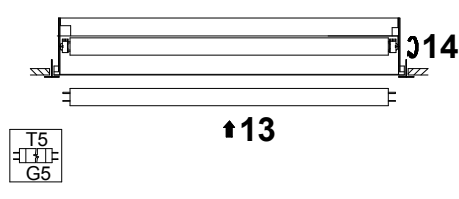

MODUS C IN	D	Š	V
600	mm	596	596 98
625	mm	622	622 98

Upozornění! Montáž svítidla smí provádět pouze odborná elektromontážní firma nebo osoba s elektrotechnickou kvalifikací.

Attention! The lighting unit may only be assembled by a skilled firm or by person with electrotechnical qualification.