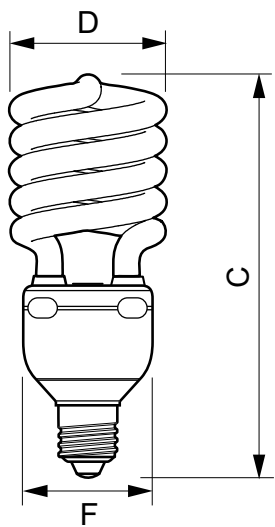

### • Product Data

Úplný kód výrobku	872790080723300
Objednávací název produktu	Tornado High Lumen 80W CDL E40 1CT/6
EAN/UPC – výrobek	8727900807233
Objednávací kód	80723300
Číslování – počet v balení	1
Číslování – balení v krabičce	6
Materiál č. (12NC)	929676031202
Celková hmotnost (kus)	0.430 kg

## Rozměrové výkresy

75 W, 80 W, E27, E39, E40, Twist