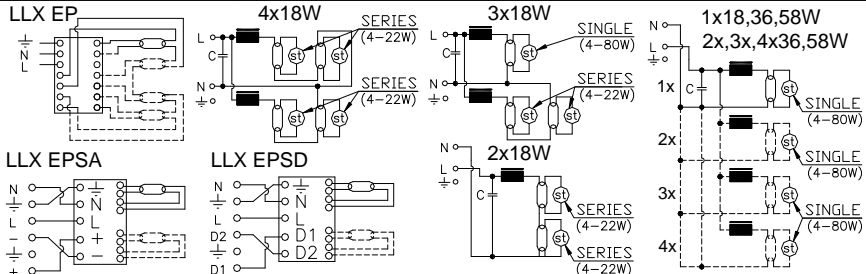

• Directions for use • Návod k použití • Návod k použitiu • Bedienungsanleitung • Instrukcja montażu oprawy • Használati utasítás • Lietošanas pamācība • Naudojimosi instrukcija • Kasutamisijuhend • Instructjuni de folosire • Uputstvo za upotrebu • Navodilo za uporabo • Инструкция по эксплуатации • Угъгване • Manual de instrucciones • Gebruiksaanwijzing • Mode d'emploi • Istruzioni per l'uso • Monteringsveledning • Modo de emprego • NEAKATEYΘΥΝΣΗΠΙΧΑΡΗΣΗ

LLX [mm]	L	X	Z	V	1x	2x	3x	4x	
18W	648	340	390	60	Š	168	264	360	457
36W	1258	950	1000		Y	-	180	270	400
58W	1558	1250	1300						

Upozornění! Montáž svítidla smí provádět pouze odborná elektromontážní firma nebo osoba s elektrotechnickou kvalifikací.  
 Attention! The lighting unit may only be assembled by a skilled firm or by person with electrotechnical qualification.  
 Die Montage der Leuchten erfolgt nur durch Fachpersonal mit elektrotechnischer Qualifikation. Záruční list – platí jen pro ČR  
 (Certificate of warranty – valid in Czech Republic only). Na tento výrobek se poskytuje záruka 24 měsíců od data prodeje.  
 Záruka se nevztahuje na závady způsobené nevhodným zacházením.