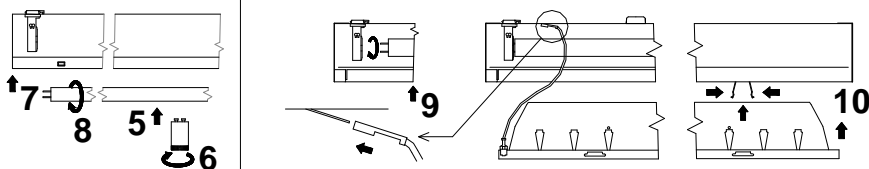

• Directions for use • Návod k použití • Návod k použitiu • Bedienungsanleitung • Instrukcja montażu oprawy • Használati utasítás • Lietošanas pamācība • Naudojimosi instrukcija • Kasutamisijuhend • Instructjuni de folosire • Uputstvo za upotrebu • Navodilo za uporabo • Инструкция по эксплуатации • Угъгване • Manual de instrucciones • Gebruiksaanwijzing • Mode d'emploi • Istruzioni per l'uso • Monteringsveledning • Modo de emprego • NEAKATEYΘΥΝΣΗΠΙΧΑΡΗΣΗ

LLX [mm]	L	X	Z	V	1x	2x	3x	4x	
18W	648	340	390	60	Š	168	264	360	457
36W	1258	950	1000		Y	-	180	270	400
58W	1558	1250	1300						

Upozornění! Montáž svítidla smí provádět pouze odborná elektromontážní firma nebo osoba s elektrotechnickou kvalifikací.  
 Attention! The lighting unit may only be assembled by a skilled firm or by person with electrotechnical qualification.  
 Die Montage der Leuchten erfolgt nur durch Fachpersonal mit elektrotechnischer Qualifikation. Záruční list – platí jen pro ČR  
 (Certificate of warranty – valid in Czech Republic only). Na tento výrobek se poskytuje záruka 24 měsíců od data prodeje.  
 Záruka se nevztahuje na závady způsobené nevhodným zacházením.