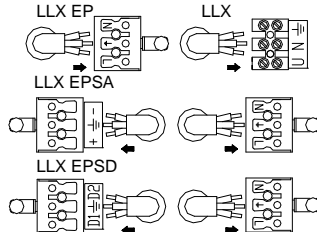

• Directions for use • Návod k použití • Návod k použitiu • Bedienungsanleitung • Instrukcja montażu oprawy • Használati utasítás • Lietošanas pamācība • Naudojimosi instrukcija • Kasutamisijuhend • Instructjuni de folosire • Uputstvo za upotrebu • Navodilo za uporabo • Инструкция по эксплуатации • Угъгване • Manual de instrucciones • Gebruiksaanwijzing • Mode d'emploi • Istruzioni per l'uso • Monteringsveledning • Modo de emprego • NEAKATEYΘΥΝΣΗΠΙΧΑΡΗΣΗ

LLX [mm]	L	X	Z	V	1x	2x	3x	4x	
18W	648	340	390	60	Š	168	264	360	457
36W	1258	950	1000		Y	-	180	270	400
58W	1558	1250	1300						

Upozornění! Montáž svítidla smí provádět pouze odborná elektromontážní firma nebo osoba s elektrotechnickou kvalifikací.  
 Attention! The lighting unit may only be assembled by a skilled firm or by person with electrotechnical qualification.  
 Die Montage der Leuchten erfolgt nur durch Fachpersonal mit elektrotechnischer Qualifikation. Záruční list – platí jen pro ČR  
 (Certificate of warranty – valid in Czech Republic only). Na tento výrobek se poskytuje záruka 24 měsíců od data prodeje.  
 Záruka se nevztahuje na závady způsobené nevhodným zacházením.