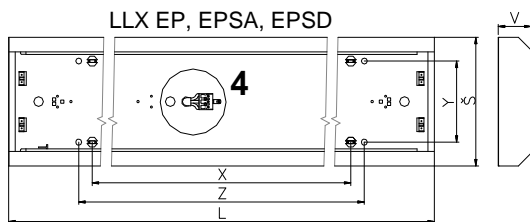

• Directions for use • Návod k použití • Návod k použitiu • Bedienungsanleitung • Instrukcja montażu oprawy • Használati utasítás • Lietošanas pamācība • Naudojimosi instrukcija • Kasutamisijuhend • Instructjuni de folosire • Uputstvo za upotrebu • Navodilo za uporabo • Инструкция по эксплуатации • Угъгване • Manual de instrucciones • Gebruiksaanwijzing • Mode d'emploi • Istruzioni per l'uso • Monteringsveledning • Modo de emprego • NEAKATEYΘΥΝΣΗΠΙΧΑΡΗΣΗ

LLX [mm]	L	X	Z	V	1x	2x	3x	4x	
18W	648	340	390	60	Š	168	264	360	457
36W	1258	950	1000		Y	-	180	270	400
58W	1558	1250	1300						

Upozornění! Montáž svítidla smí provádět pouze odborná elektromontážní firma nebo osoba s elektrotechnickou kvalifikací.  
 Attention! The lighting unit may only be assembled by a skilled firm or by person with electrotechnical qualification.  
 Die Montage der Leuchten erfolgt nur durch Fachpersonal mit elektrotechnischer Qualifikation. Záruční list – platí jen pro ČR  
 (Certificate of warranty – valid in Czech Republic only). Na tento výrobek se poskytuje záruka 24 měsíců od data prodeje.  
 Záruka se nevztahuje na závady způsobené nevhodným zacházením.