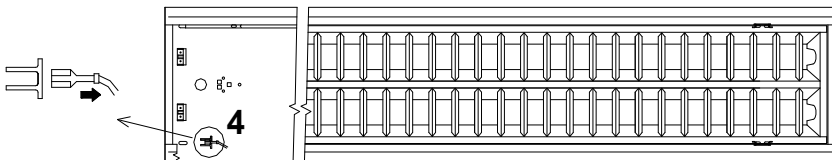

• Directions for use • Návod k použití • Návod k použitiu • Bedienungsanleitung • Instrukcja montażu oprawy • Használati utasítás • Lietošanas pamācība • Naudojimosi instrukcija • Kasutamisijuhend • Instructjuni de folosire • Uputstvo za upotrebu • Navodilo za uporabo • Инструкция по эксплуатации • Угъгване • Manual de instrucciones • Gebruiksaanwijzing • Mode d'emploi • Istruzioni per l'uso • Monteringsveledning • Modo de emprego • NEAKATEYΘΥΝΣΗΠΙΧΑΡΗΣΗ

LLX [mm]	L	X	Z	V	1x	2x	3x	4x	
18W	648	340	390	60	Š	168	264	360	457
36W	1258	950	1000		Y	-	180	270	400
58W	1558	1250	1300						

Upozornění! Montáž svítidla smí provádět pouze odborná elektromontážní firma nebo osoba s elektrotechnickou kvalifikací.  
 Attention! The lighting unit may only be assembled by a skilled firm or by person with electrotechnical qualification.  
 Die Montage der Leuchten erfolgt nur durch Fachpersonal mit elektrotechnischer Qualifikation. Záruční list – platí jen pro ČR  
 (Certificate of warranty – valid in Czech Republic only). Na tento výrobek se poskytuje záruka 24 měsíců od data prodeje.  
 Záruka se nevztahuje na závady způsobené nevhodným zacházením.