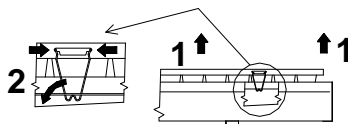

• Directions for use • Návod k použití • Návod k použitiu • Bedienungsanleitung • Instrukcja montażu oprawy • Használati utasítás • Lietošanas pamācība • Naudojimosi instrukcija • Kasutamisijuhend • Instructjuni de folosire • Uputstvo za upotrebu • Navodilo za uporabo • Инструкция по эксплуатации • Угъгване • Manual de instrucciones • Gebruiksaanwijzing • Mode d'emploi • Istruzioni per l'uso • Monteringsveledning • Modo de emprego • NEAKATEYΘΥΝΣΗΠΙΧΑΡΗΣΗ

LLX [mm]	L	X	Z	V	1x	2x	3x	4x	
18W	648	340	390	60	Š	168	264	360	457
36W	1258	950	1000		Y	-	180	270	400
58W	1558	1250	1300						

Upozornění! Montáž svítidla smí provádět pouze odborná elektromontážní firma nebo osoba s elektrotechnickou kvalifikací.  
 Attention! The lighting unit may only be assembled by a skilled firm or by person with electrotechnical qualification.  
 Die Montage der Leuchten erfolgt nur durch Fachpersonal mit elektrotechnischer Qualifikation. Záruční list – platí jen pro ČR  
 (Certificate of warranty – valid in Czech Republic only). Na tento výrobek se poskytuje záruka 24 měsíců od data prodeje.  
 Záruka se nevztahuje na závady způsobené nevhodným zacházením.