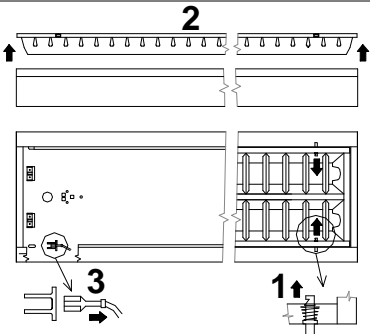

• Directions for use • Návod k použití • Návod k použitiu • Bedienungsanleitung • Instrukcja montażu oprawy • Használati utasítás • Lietošanas pamācība • Naudojimosi instrukcija • Kasutamisijuhend • Instructjuni de folosire • Uputstvo za upotrebu • Navodilo za uporabo • Инструкция по эксплуатации • Угъване • Manual de instrucciones • Gebruiksaanwijzing • Mode d'emploi • Istruzioni per l'uso • Monteringsveledning • Modo de emprego • NEAKATEYΘΥΝΣΗΠΙΧΑΡΗΣΗ

LLY [mm]	L	X	Z	V		1x	2x	3x	4x
18W	648	340	390	60	Š	168	264	360	648
36W	1258	950	1000		Y	—	180	270	400
58W	1558	1250	1300						

Upozornění! Montáž svítidla smí provádět pouze odborná elektromontážní firma nebo osoba s elektrotechnickou kvalifikací.
 Attention! The lighting unit may only be assembled by a skilled firm or by person with electrotechnical qualification.
 Die Montage der Leuchten erfolgt nur durch Fachpersonal mit elektrotechnischer Qualifikation. Zárúční list – platí jen pro ČR (Certificate of warranty – valid in Czech Republic only). Na tento výrobek se poskytuje záruka 24 měsíců od data prodeje.
 Záruka se nevztahuje na závady způsobené nevhodným zacházením.
 Datum prodeje: Razítko a podpis prodejny