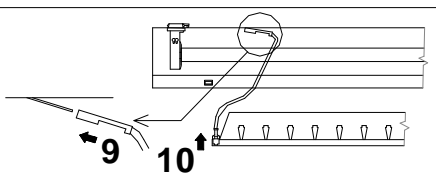

• Directions for use • Návod k použití • Návod k použitiu • Bedienungsanleitung • Instrukcja montażu oprawy • Használati utasítás • Lietošanas pamācība • Naudojimosi instrukcija • Kasutamisijuhend • Instructjuni de folosire • Uputstvo za upotrebu • Navodilo za uporabo • Инструкция по эксплуатации • Угъване • Manual de instrucciones • Gebruiksaanwijzing • Mode d'emploi • Istruzioni per l'uso • Monteringsveledning • Modo de emprego • NEAKATEYΘΥΝΣΗΠΙΧΑΡΗΣΗ

LLY [mm]	L	X	Z	V		1x	2x	3x	4x
18W	648	340	390	60	Š	168	264	360	648
36W	1258	950	1000		Y	—	180	270	400
58W	1558	1250	1300						

Upozornění! Montáž svítidla smí provádět pouze odborná elektromontážní firma nebo osoba s elektrotechnickou kvalifikací.
 Attention! The lighting unit may only be assembled by a skilled firm or by person with electrotechnical qualification.
 Die Montage der Leuchten erfolgt nur durch Fachpersonal mit elektrotechnischer Qualifikation. Zárúční list – platí jen pro ČR (Certificate of warranty – valid in Czech Republic only). Na tento výrobek se poskytuje záruka 24 měsíců od data prodeje.
 Záruka se nevztahuje na závady způsobené nevhodným zacházením.
 Datum prodeje: Razítko a podpis prodejny