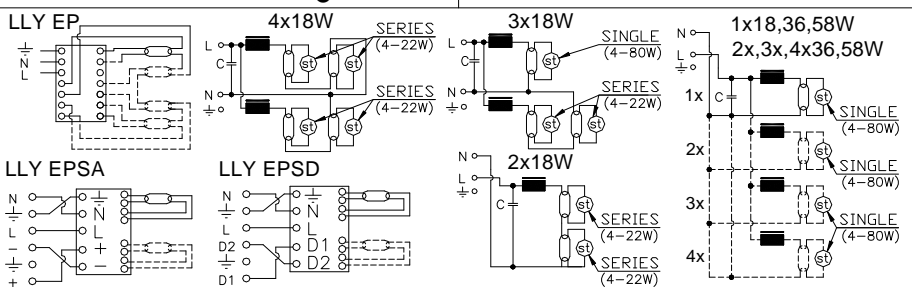

• Directions for use • Návod k použití • Návod k použitiu • Bedienungsanleitung • Instrukcja montażu oprawy • Használati utasítás • Lietošanas pamācība • Naudojimosi instrukcija • Kasutamisijuhend • Instructjuni de folosire • Uputstvo za upotrebu • Navodilo za uporabo • Инструкция по эксплуатации • Угъване • Manual de instrucciones • Gebruiksaanwijzing • Mode d'emploi • Istruzioni per l'uso • Monteringsveledning • Modo de emprego • NEAKATEYΘΥΝΣΗΠΙΧΑΡΗΣΗ

LLY [mm]	L	X	Z	V		1x	2x	3x	4x
18W	648	340	390	60	Š	168	264	360	648
36W	1258	950	1000		Y	—	180	270	400
58W	1558	1250	1300						

Upozornění! Montáž svítidla smí provádět pouze odborná elektromontážní firma nebo osoba s elektrotechnickou kvalifikací.
 Attention! The lighting unit may only be assembled by a skilled firm or by person with electrotechnical qualification.
 Die Montage der Leuchten erfolgt nur durch Fachpersonal mit elektrotechnischer Qualifikation. Zárúční list – platí jen pro ČR (Certificate of warranty – valid in Czech Republic only). Na tento výrobek se poskytuje záruka 24 měsíců od data prodeje.
 Záruka se nevztahuje na závady způsobené nevhodným zacházením.
 Datum prodeje: Razítko a podpis prodejny