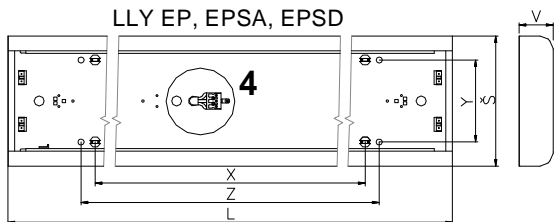

• Directions for use • Návod k použití • Návod k použitiu • Bedienungsanleitung • Instrukcja montażu oprawy • Használati utasítás • Lietošanas pamācība • Naudojimosi instrukcija • Kasutamisijuhend • Instructjuni de folosire • Uputstvo za upotrebu • Navodilo za uporabo • Инструкция по эксплуатации • Угъване • Manual de instrucciones • Gebruiksaanwijzing • Mode d'emploi • Istruzioni per l'uso • Monteringsveledning • Modo de emprego • NEAKATEYΘΥΝΣΗΠΙΧΑΡΗΣΗ

LLY [mm]	L	X	Z	V		1x	2x	3x	4x
18W	648	340	390	60	Š	168	264	360	648
36W	1258	950	1000		Y	—	180	270	400
58W	1558	1250	1300						

Upozornění! Montáž svítidla smí provádět pouze odborná elektromontážní firma nebo osoba s elektrotechnickou kvalifikací.
 Attention! The lighting unit may only be assembled by a skilled firm or by person with electrotechnical qualification.
 Die Montage der Leuchten erfolgt nur durch Fachpersonal mit elektrotechnischer Qualifikation. Zárúční list – platí jen pro ČR (Certificate of warranty – valid in Czech Republic only). Na tento výrobek se poskytuje záruka 24 měsíců od data prodeje.
 Záruka se nevztahuje na závady způsobené nevhodným zacházením.
 Datum prodeje: Razítko a podpis prodejny