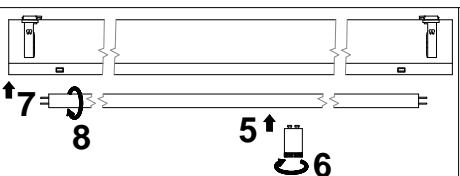

• Directions for use • Návod k použití • Návod k použitiu • Bedienungsanleitung • Instrukcja montażu oprawy • Használati utasítás • Lietošanas pamācība • Naudojimosi instrukcija • Kasutamisijuhend • Instructjuni de folosire • Uputstvo za upotrebu • Navodilo za uporabo • Инструкция по эксплуатации • Угъване • Manual de instrucciones • Gebruiksaanwijzing • Mode d'emploi • Istruzioni per l'uso • Monteringsveledning • Modo de emprego • NEAKATEYΘΥΝΣΗΠΙΧΑΡΗΣΗ

LLY [mm]	L	X	Z	V		1x	2x	3x	4x
18W	648	340	390	60	Š	168	264	360	648
36W	1258	950	1000		Y	—	180	270	400
58W	1558	1250	1300						

Upozornění! Montáž svítidla smí provádět pouze odborná elektromontážní firma nebo osoba s elektrotechnickou kvalifikací.
 Attention! The lighting unit may only be assembled by a skilled firm or by person with electrotechnical qualification.
 Die Montage der Leuchten erfolgt nur durch Fachpersonal mit elektrotechnischer Qualifikation. Zárúční list – platí jen pro ČR (Certificate of warranty – valid in Czech Republic only). Na tento výrobek se poskytuje záruka 24 měsíců od data prodeje.
 Záruka se nevztahuje na závady způsobené nevhodným zacházením.
 Datum prodeje: Razítko a podpis prodejny