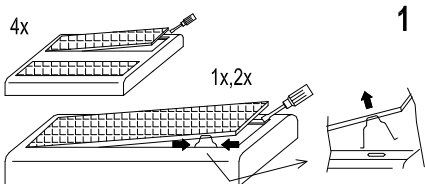

LLY 1x,2x,4x 18,36W KO, KP

Kód výr.1190001101

• Directions for use • Návod k použití • Návod k použitiu • Bedienungsanleitung • Instrukcija montažu opravy • Használati utasítás • Lietošanas pamācība • Naudojimosi instrukcija • Kasutamisijuhend • Instructjuni de folosire • Uputstvo za upotrebu • Navodilo za uporabo • Инструкція по експлуатації • Угъване • Manual de instruções • Gebruiksaanwijzing • Mode d'emploi • Istruzioni per l'uso • Monteringsveledning • Modo de emprego • NEAKATEYΘΥΝΣΗΠΙΧΡΗΣΗ

[LxXxZ]	L	X	Z	V	1x			2x			4x						
					S	Y	—	—	—	—	—	—	—	—	—		
18W	648	340	390	80,5	—	—	—	168	264	648	—	—	—	—	—	—	—
36W	1258	950	1000		—	—	—	—	—	—	—	180	400	—	—	—	—

Upozornění! Montáž svítidla smí provádět pouze odborná elektromontážní firma nebo osoba s elektrotechnickou kvalifikací.
 Attention! The lighting unit may only be assembled by a skilled firm or by person with electrotechnical qualification.
 Die Montage der Leuchten erfolgt nur durch Fachpersonal mit elektrotechnischer Qualifikation.
 Záruční list – platí jen pro ČR (Certificate of warranty – valid in Czech Republic only).
 Na tento výrobek se poskytuje záruka 24 měsíců od data prodeje. Záruka se nevztahuje na závady způsobené nevhodným zacházením.
 Datum prodeje: Razítko a podpis prodejny