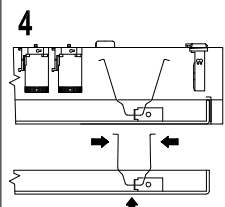

LLY 1x,2x,4x 18,36W KO, KP

Kód výr.1190001101

• Directions for use • Návod k použití • Návod k použitiu • Bedienungsanleitung • Instrukcija montažu opravy • Használati utasítás • Lietošanas pamācība • Naudojimosi instrukcija • Kasutamisijuhend • Instructjuni de folosire • Uputstvo za upotrebu • Navodilo za uporabo • Инструкція по експлуатації • Угъване • Manual de instruções • Gebruiksaanwijzing • Mode d'emploi • Istruzioni per l'uso • Monteringsveledning • Modo de emprego • NEAKATEYΘΥΝΣΗΠΙΧΡΗΣΗ

[LxXxZ]	L	X	Z	V	1x			2x			4x						
					S	Y	—	—	—	—	—	—	—	—	—		
18W	648	340	390	80,5	—	—	—	168	264	648	—	—	—	—	—	—	—
36W	1258	950	1000		—	—	—	—	—	—	—	180	400	—	—	—	—

Upozornění! Montáž svítidla smí provádět pouze odborná elektromontážní firma nebo osoba s elektrotechnickou kvalifikací.
 Attention! The lighting unit may only be assembled by a skilled firm or by person with electrotechnical qualification.
 Die Montage der Leuchten erfolgt nur durch Fachpersonal mit elektrotechnischer Qualifikation.
 Záruční list – platí jen pro ČR (Certificate of warranty – valid in Czech Republic only).
 Na tento výrobek se poskytuje záruka 24 měsíců od data prodeje. Záruka se nevztahuje na závady způsobené nevhodným zacházením.
 Datum prodeje: Razítko a podpis prodejny