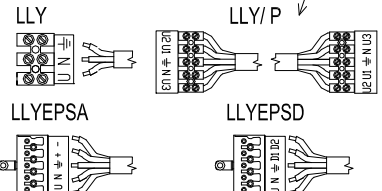

LLY 1x,2x,4x 18,36W KO, KP

Kód výr.1190001101

• Directions for use • Návod k použití • Návod k použitiu • Bedienungsanleitung • Instrukcija montažu opravy • Használati utasítás • Lietošanas pamācība • Naudojimosi instrukcija • Kasutamisijuhend • Instructjuni de folosire • Uputstvo za upotrebu • Navodilo za uporabo • Инструкція по експлуатації • Угъване • Manual de instruções • Gebruiksaanwijzing • Mode d'emploi • Istruzioni per l'uso • Monteringsveledning • Modo de emprego • NEAKATEYΘΥΝΣΗΠΙΧΡΗΣΗ

[LxXxZ]	L	X	Z	V	1x			2x			4x						
					S	Y	—	—	—	—	—	—	—	—	—		
18W	648	340	390	80,5	—	—	—	168	264	648	—	—	—	—	—	—	—
36W	1258	950	1000		—	—	—	—	—	—	—	180	400	—	—	—	—

Upozornění! Montáž svítidla smí provádět pouze odborná elektromontážní firma nebo osoba s elektrotechnickou kvalifikací.
 Attention! The lighting unit may only be assembled by a skilled firm or by person with electrotechnical qualification.
 Die Montage der Leuchten erfolgt nur durch Fachpersonal mit elektrotechnischer Qualifikation.
 Záruční list – platí jen pro ČR (Certificate of warranty – valid in Czech Republic only).
 Na tento výrobek se poskytuje záruka 24 měsíců od data prodeje. Záruka se nevztahuje na závady způsobené nevhodným zacházením.
 Datum prodeje: Razítko a podpis prodejny