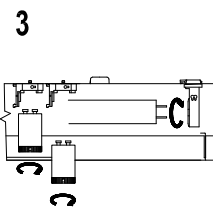

LLY 1x,2x,4x 18,36W KO, KP

Kód výr.1190001101

• Directions for use • Návod k použití • Návod k použitiu • Bedienungsanleitung • Instrukcija montažu opravy • Használati utasítás • Lietošanas pamācība • Naudojimosi instrukcija • Kasutamisijuhend • Instructjuni de folosire • Uputstvo za upotrebu • Navodilo za uporabo • Инструкція по експлуатації • Угъване • Manual de instruções • Gebruiksaanwijzing • Mode d'emploi • Istruzioni per l'uso • Monteringsveledning • Modo de emprego • NEAKATEYΘΥΝΣΗΠΙΧΡΗΣΗ

[LxXxZ]	L	X	Z	V	1x			2x			4x						
					S	Y	—	—	—	—	—	—	—	—	—		
18W	648	340	390	80,5	—	—	—	168	264	648	—	—	—	—	—	—	—
36W	1258	950	1000		—	—	—	—	—	—	—	180	400	—	—	—	—

Upozornění! Montáž svítidla smí provádět pouze odborná elektromontážní firma nebo osoba s elektrotechnickou kvalifikací.
 Attention! The lighting unit may only be assembled by a skilled firm or by person with electrotechnical qualification.
 Die Montage der Leuchten erfolgt nur durch Fachpersonal mit elektrotechnischer Qualifikation.
 Záruční list – platí jen pro ČR (Certificate of warranty – valid in Czech Republic only).
 Na tento výrobek se poskytuje záruka 24 měsíců od data prodeje. Záruka se nevztahuje na závady způsobené nevhodným zacházením.
 Datum prodeje: Razítko a podpis prodejny