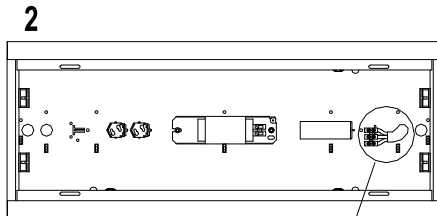

LLY 1x,2x,4x 18,36W KO, KP

Kód výr.1190001101

• Directions for use • Návod k použití • Návod k použitiu • Bedienungsanleitung • Instrukcija montažu opravy • Használati utasítás • Lietošanas pamācība • Naudojimosi instrukcija • Kasutamisijuhend • Instructjuni de folosire • Uputstvo za upotrebu • Navodilo za uporabo • Инструкція по експлуатації • Угъване • Manual de instruções • Gebruiksaanwijzing • Mode d'emploi • Istruzioni per l'uso • Monteringsveledning • Modo de emprego • NEAKATEYΘΥΝΣΗΠΙΧΡΗΣΗ

[LxXxZ]	L	X	Z	V	1x			2x			4x						
					S	Y	—	—	—	—	—	—	—	—	—		
18W	648	340	390	80,5	—	—	—	168	264	648	—	—	—	—	—	—	—
36W	1258	950	1000		—	—	—	—	—	—	—	180	400	—	—	—	—

Upozornění! Montáž svítidla smí provádět pouze odborná elektromontážní firma nebo osoba s elektrotechnickou kvalifikací.
 Attention! The lighting unit may only be assembled by a skilled firm or by person with electrotechnical qualification.
 Die Montage der Leuchten erfolgt nur durch Fachpersonal mit elektrotechnischer Qualifikation.
 Záruční list – platí jen pro ČR (Certificate of warranty – valid in Czech Republic only).
 Na tento výrobek se poskytuje záruka 24 měsíců od data prodeje. Záruka se nevztahuje na závady způsobené nevhodným zacházením.
 Datum prodeje: Razítko a podpis prodejny