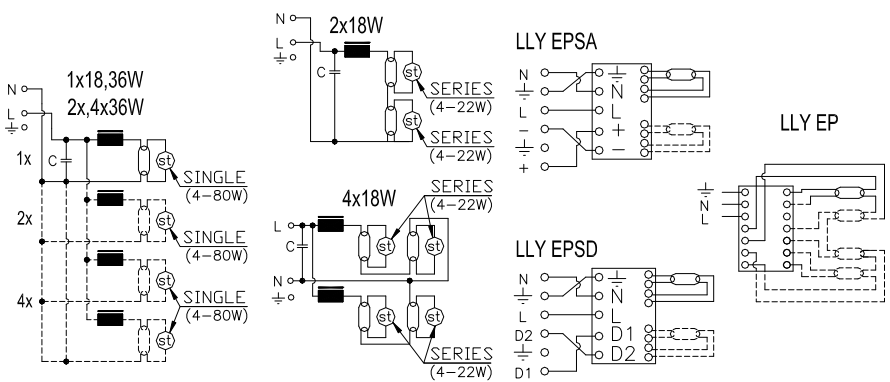

LLY 1x,2x,4x 18,36W KO, KP

Kód výr.1190001101

• Directions for use • Návod k použití • Návod k použitiu • Bedienungsanleitung • Instrukcija montažu opravy • Használati utasítás • Lietošanas pamācība • Naudojimosi instrukcija • Kasutamisijuhend • Instructjuni de folosire • Uputstvo za upotrebu • Navodilo za uporabo • Инструкція по експлуатації • Угъване • Manual de instruções • Gebruiksaanwijzing • Mode d'emploi • Istruzioni per l'uso • Monteringsveledning • Modo de emprego • NEAKATEYΘΥΝΣΗΠΙΧΡΗΣΗ

[LxXxZ]	L	X	Z	V	1x			2x			4x						
					S	Y	—	—	—	—	—	—	—	—	—		
18W	648	340	390	80,5	—	—	—	168	264	648	—	—	—	—	—	—	—
36W	1258	950	1000		—	—	—	—	—	—	—	180	400	—	—	—	—

Upozornění! Montáž svítidla smí provádět pouze odborná elektromontážní firma nebo osoba s elektrotechnickou kvalifikací.
 Attention! The lighting unit may only be assembled by a skilled firm or by person with electrotechnical qualification.
 Die Montage der Leuchten erfolgt nur durch Fachpersonal mit elektrotechnischer Qualifikation.
 Záruční list – platí jen pro ČR (Certificate of warranty – valid in Czech Republic only).
 Na tento výrobek se poskytuje záruka 24 měsíců od data prodeje. Záruka se nevztahuje na závady způsobené nevhodným zacházením.
 Datum prodeje: Razítko a podpis prodejny