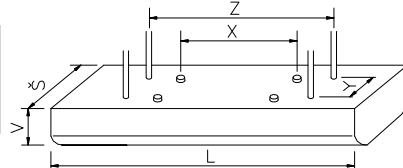

LLY 1x,2x,4x 18,36W KO, KP

Kód výr.1190001101

• Directions for use • Návod k použití • Návod k použitiu • Bedienungsanleitung • Instrukcija montažu opravy • Használati utasítás • Lietošanas pamācība • Naudojimosi instrukcija • Kasutamisijuhend • Instructjuni de folosire • Uputstvo za upotrebu • Navodilo za uporabo • Инструкція по експлуатації • Угъване • Manual de instruções • Gebruiksaanwijzing • Mode d'emploi • Istruzioni per l'uso • Monteringsveledning • Modo de emprego • NEAKATEYΘΥΝΣΗΠΙΧΡΗΣΗ

[LxXxZ]	L	X	Z	V	1x			2x			4x						
					S	Y	—	—	—	—	—	—	—	—	—		
18W	648	340	390	80,5	—	—	—	168	264	648	—	—	—	—	—	—	—
36W	1258	950	1000		—	—	—	—	—	—	—	180	400	—	—	—	—

Upozornění! Montáž svítidla smí provádět pouze odborná elektromontážní firma nebo osoba s elektrotechnickou kvalifikací.
 Attention! The lighting unit may only be assembled by a skilled firm or by person with electrotechnical qualification.
 Die Montage der Leuchten erfolgt nur durch Fachpersonal mit elektrotechnischer Qualifikation.
 Záruční list – platí jen pro ČR (Certificate of warranty – valid in Czech Republic only).
 Na tento výrobek se poskytuje záruka 24 měsíců od data prodeje. Záruka se nevztahuje na závady způsobené nevhodným zacházením.
 Datum prodeje: Razítko a podpis prodejny