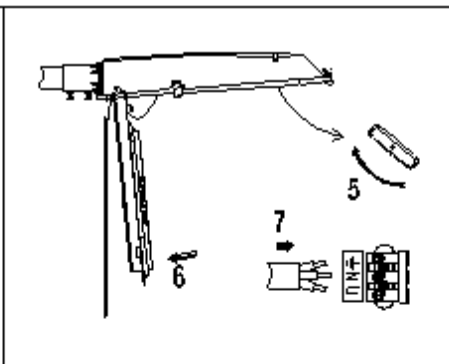

LVS 1x30W, 2x36W, 1x55W, 2x50W

LVS IP : 1x30W, 2x36W, 1x55W, 2x50W

Upozornění! Montáž svítidla smí provádět pouze odborná elektromontážní firma nebo osoba s elektrotechnickou kvalifikací.  
 Attention! The lighting unit may only be assembled by a skilled firm or by person with electrotechnical qualification.  
 Die Montage der Leuchten erfolgt nur durch Fachpersonal mit elektrotechnischer Qualifikation.  
 Záruční list – platí jen pro ČR (Certificate of warranty – valid in Czech Republic only).  
 Na tento výrobek se poskytuje záruka 24 měsíců od data prodeje. Záruka se nevztahuje na závady způsobené nevhodným zacházením.