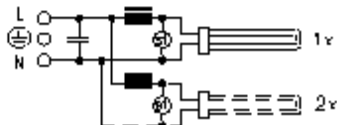

• Directions for use • Návod k použití • Návod k použitiu • Bedienungsanleitung • Instrukcja montażu oprawy • Használati utasítás • Lietošanas pamācība • Naudojimosi instrukcija • Kasutamisujuhend • Instrucțiuni de folosire • Uputstvo za upotrebu • Navodilo za uporabo • Инструкция по эксплуатации • Угъвтване • Manual de instrucciones • Gebruiksaanwijzing • Mode d'emploi • Istruzioni per l'uso • Monteringsveledning • Modo de emprego • ΝΕΑΚΑΤΕΥΘΥΝΣΗΠΙΛΑΧΡΗΣΗ

LVS 1x30W, 2x36W, 1x55W, 2x50W

LVS IP : 1x30W, 2x36W, 1x55W, 2x50W

Upozornění! Montáž svítidla smí provádět pouze odborná elektromontážní firma nebo osoba s elektrotechnickou kvalifikací.  
 Attention! The lighting unit may only be assembled by a skilled firm or by person with electrotechnical qualification.  
 Die Montage der Leuchten erfolgt nur durch Fachpersonal mit elektrotechnischer Qualifikation.  
 Záruční list – platí jen pro ČR (Certificate of warranty – valid in Czech Republic only).  
 Na tento výrobek se poskytuje záruka 24 měsíců od data prodeje. Záruka se nevztahuje na závady způsobené nevhodným zacházením.