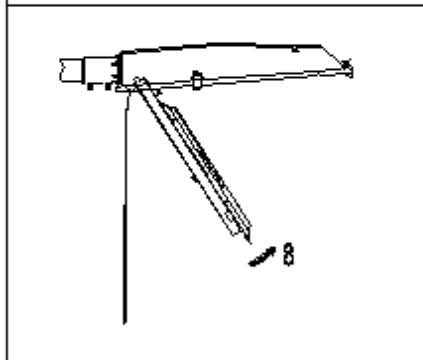

LVS 1x30W, 2x36W, 1x55W, 2x50W

LVS IP : 1x30W, 2x36W, 1x55W, 2x50W

Upozornění! Montáž svítidla smí provádět pouze odborná elektromontážní firma nebo osoba s elektrotechnickou kvalifikací.  
 Attention! The lighting unit may only be assembled by a skilled firm or by person with electrotechnical qualification.  
 Die Montage der Leuchten erfolgt nur durch Fachpersonal mit elektrotechnischer Qualifikation.  
 Záruční list – platí jen pro ČR (Certificate of warranty – valid in Czech Republic only).  
 Na tento výrobek se poskytuje záruka 24 měsíců od data prodeje. Záruka se nevztahuje na závady způsobené nevhodným zacházením.