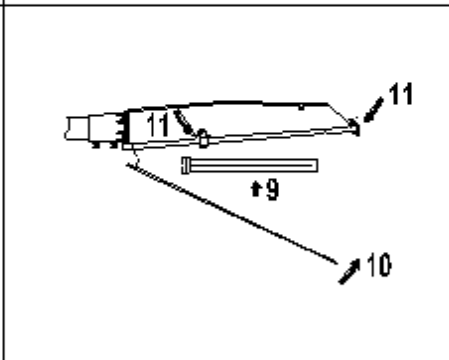

LVS 1x30W, 2x36W, 1x55W, 2x50W

LVS IP : 1x30W, 2x36W, 1x55W, 2x50W

Upozornění! Montáž svítidla smí provádět pouze odborná elektromontážní firma nebo osoba s elektrotechnickou kvalifikací.  
 Attention! The lighting unit may only be assembled by a skilled firm or by person with electrotechnical qualification.  
 Die Montage der Leuchten erfolgt nur durch Fachpersonal mit elektrotechnischer Qualifikation.  
 Záruční list – platí jen pro ČR (Certificate of warranty – valid in Czech Republic only).  
 Na tento výrobek se poskytuje záruka 24 měsíců od data prodeje. Záruka se nevztahuje na závady způsobené nevhodným zacházením.