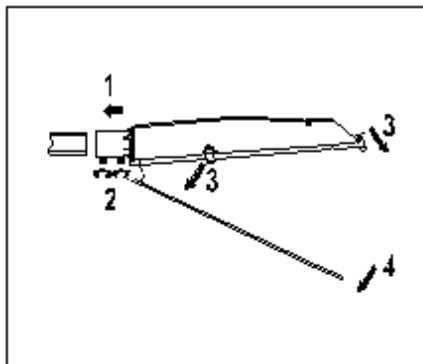

LVS 1x30W, 2x36W, 1x55W, 2x50W

LVS IP : 1x30W, 2x36W, 1x55W, 2x50W

Upozornění! Montáž svítidla smí provádět pouze odborná elektromontážní firma nebo osoba s elektrotechnickou kvalifikací.  
 Attention! The lighting unit may only be assembled by a skilled firm or by person with electrotechnical qualification.  
 Die Montage der Leuchten erfolgt nur durch Fachpersonal mit elektrotechnischer Qualifikation.  
 Záruční list – platí jen pro ČR (Certificate of warranty – valid in Czech Republic only).  
 Na tento výrobek se poskytuje záruka 24 měsíců od data prodeje. Záruka se nevztahuje na závady způsobené nevhodným zacházením.