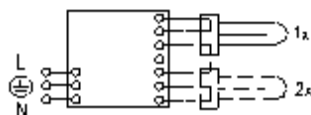

• Directions for use • Návod k použití • Návod k použitiu • Bedienungsanleitung • Instrukcja montażu oprawy • Használati utasítás • Lietošanas pamācība • Naudojimosi instrukcija • Kasutamisujuhend • Instrucțiuni de folosire • Uputstvo za upotrebu • Navodilo za uporabo • Инструкция по эксплуатации • Угъвтване • Manual de instrucciones • Gebruiksaanwijzing • Mode d'emploi • Istruzioni per l'uso • Monteringsveledning • Modo de emprego • ΝΕΑΚΑΤΕΥΘΥΝΣΗΠΙΛΑΧΡΗΣΗ

LVS 1x30W, 2x36W, 1x55W, 2x50W

LVS IP : 1x30W, 2x36W, 1x55W, 2x50W

Upozornění! Montáž svítidla smí provádět pouze odborná elektromontážní firma nebo osoba s elektrotechnickou kvalifikací.  
 Attention! The lighting unit may only be assembled by a skilled firm or by person with electrotechnical qualification.  
 Die Montage der Leuchten erfolgt nur durch Fachpersonal mit elektrotechnischer Qualifikation.  
 Záruční list – platí jen pro ČR (Certificate of warranty – valid in Czech Republic only).  
 Na tento výrobek se poskytuje záruka 24 měsíců od data prodeje. Záruka se nevztahuje na závady způsobené nevhodným zacházením.