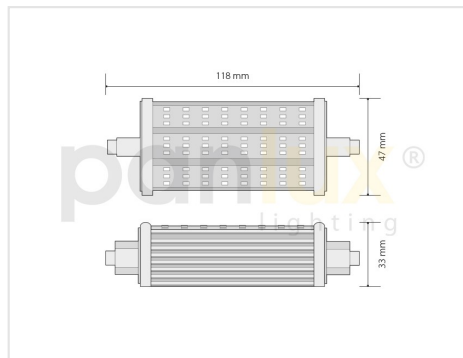

LINEAR 72LED světelný zdroj 230V 8W R7s 118mm - neutrální

Katalogové číslo: [PN65309002](#)

Popis

Světelný zdroj s patiči R7s o délce 118mm od výrobce [PANLUX](#)

LED = "Light-Emitting Diode"

V překladu "dioda emitující světlo" označuje elektronickou polovodičovou součástku obsahující P-N přechod. V současné době světelné zdroje s LED technologií zcela nahradili klasickou žárovku a postupně dále nahrazují další typy světelných zdrojů jako halogeny a zářivky. Toto je způsobeno vlastnostmi, které LED technologie nabízí:

Parametry

Kategorie	zdroje
Vyzařovací úhel (°)	140
Příkon zdroje (W)	8W
Životnost (h)	30000
Recyklace - zdroj	1
Barva	neutrální bílá
Stmívatelné	ne
Světelný tok (lm)	680
Index EEI	A+
Krytí IP	20
Materiál (základna)	aluminium_plast
Napájení	230V AC
Patice světelného zdroje - objímka	R7s
Počet světelných zdrojů	72
Příkon (W)	8W
Rozměry	118x47x33mm
Hmotnost (g)	52g