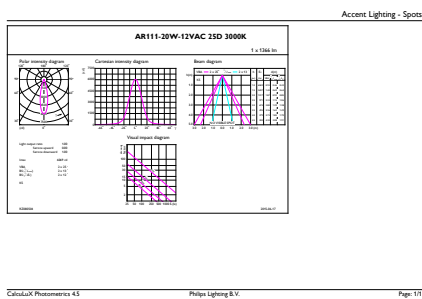

Fotometrické údaje