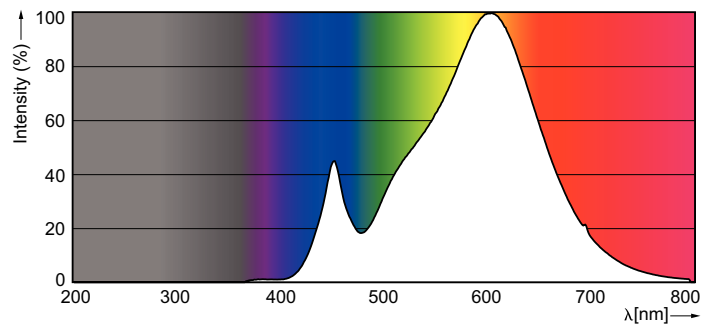

Fotometrické údaje