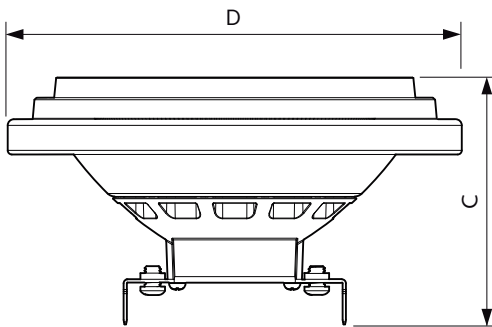

MASTER LEDspot LV AR111

Luminous Flux In 90° Cone (Rated)	1200 lm
Operating and Electrical	
Power (Rated) (Nom)	20 W
Proud zdroje (jmen.)	2400 mA
Ekvivalentní příkon	100 W
Doba spuštění (jmen.)	0.5 s
Doba zahřátí na 60 % světla (jmen.)	0.5 s
Účinnost (jmen.)	0.7
Napětí (jmen.)	12 V
Temperature	
Maximální teplota (jmen.)	80 °C
Controls and Dimming	
Regulovatelné	Ano

Approval and Application

Vhodné pro zvýrazňující osvětlení	Yes
Štítek energetické účinnosti (EEL)	A
Spotřeba energie kWh/1000 h	22 kWh

Product Data

Úplný kód výrobku	871869670743200
Objednávací název produktu	MAS LEDspotLV D 20-100W 830 AR111 24D
EAN/UPC – výrobek	8718696707432
Objednávací kód	70743200
Číslování – počet v balení	1
Číslování – balení v krabici	6
Materiál č. (12NC)	929001170902
Celková hmotnost (kus)	0.160 kg

Rozměrové výkresy

MAS LEDspot LV D 20-100W 830 AR111 24D