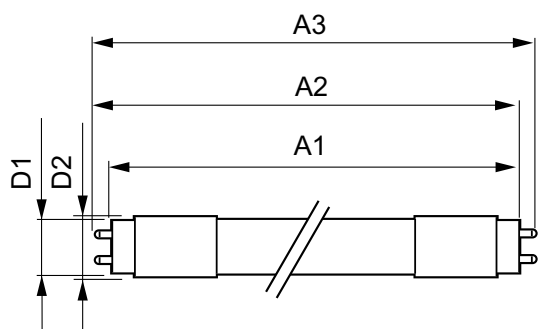

MASTER LEDtube InstantFit HF

Maximální teplota (jmen.)	55 °C
Controls and Dimming	
Regulovatelné	Ano
Mechanical and Housing	
Délka výrobku	1500 mm
Approval and Application	
Výrobek šetřící energii	Yes
Štítek energetické účinnosti (EEL)	A++
Značky schválení	CE marking RoHS compliance KEMA Keur certificate
Spotřeba energie kWh/1000 h	29 kWh

Product Data

Úplný kód výrobku	871869668804500
Objednací název produktu	MASTER LEDtube HF 1500mm UO 24W865 T8
EAN/UPC – výrobek	8718696688045
Objednací kód	68804500
Číslování – počet v balení	1
Číslování – balení v krabici	10
Materiál č. (12NC)	929001300402
Celková hmotnost (kus)	0.450 kg

Varování a bezpečnost

- POZNÁMKY: Celkovou energetickou účinnost a vyzařování světla jakékoli instalace využívající tyto světelné zdroje určuje design instalace.

Rozměrové výkresy

MAS LEDtube HF 1500mm UO 25W865 T8