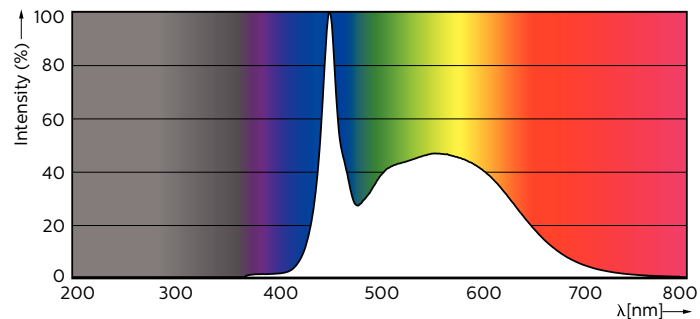

Fotometrické údaje