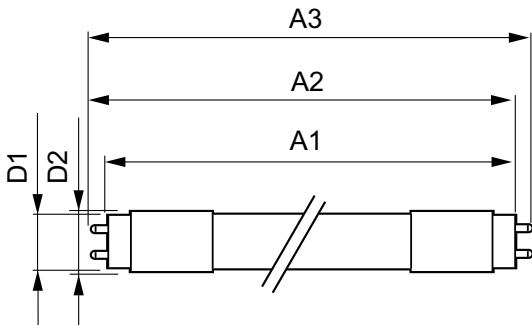

Číslování – balení v krabici 10

Materiál č. (12NC) 929001307002

Celková hmotnost (kus) 0.150 kg

Varování a bezpečnost

• POZNÁMKY: Celkovou energetickou účinnost a rozptyl světla jakékoli instalace využívající tyto světelné zdroje určuje design instalace.

Rozměrové výkresy

TLED 220-240V 8W-18W 1000lm 3000K G13

Product	D1	D2	A1	A2	A3
MAS LEDtube 600mm HO 8W830 T8	25.78 mm	28 mm	588.5 mm	595.5 mm	602.5 mm

Fotometrické údaje

MASTER LEDtube EM/Mains