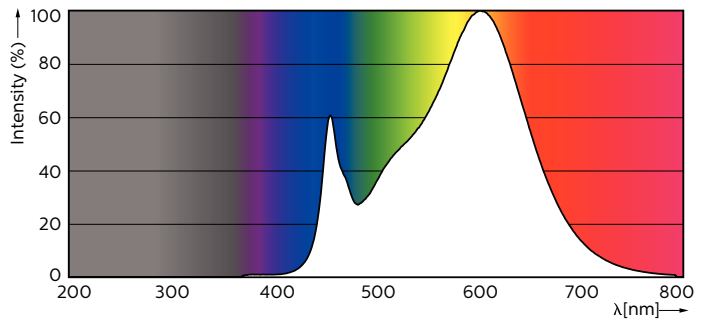

MASTER LEDtube EM/Mains

Mechanical and Housing

Délka výrobku 600 mm

Approval and Application

Výrobek šetřící energií Yes

Štítek energetické účinnosti (EEL) A++

Značky schválení CE marking RoHS compliance KEMA Keur certificate

Spotřeba energie kWh/1000 h 8 kWh

Product Data

Úplný kód výrobku 871869669747400

Objednávací název produktu MAS LEDtube 600mm HO 8W830 T8

EAN/UPC – výrobek 8718696697474

Objednávací kód 69747400

Číslování – počet v balení 1

Číslování – balení v krabici 10

Materiál č. (12NC) 929001307002

Celková hmotnost (kus) 0.150 kg

Varování a bezpečnost

• POZNÁMKY: Celkovou energetickou účinnost a rozptyl světla jakékoli instalace využívající tyto světelné zdroje určuje design instalace.

Rozměrové výkresy

TLED 220-240V 8W-18W 1000lm 3000K G13

Product	D1	D2	A1	A2	A3
MAS LEDtube 600mm HO 8W830 T8	25.78 mm	28 mm	588.5 mm	595.5 mm	602.5 mm

Fotometrické údaje