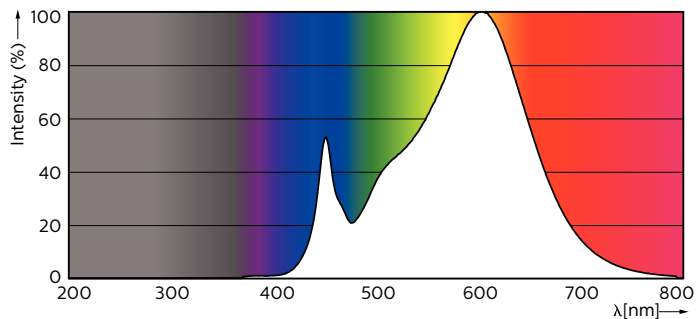

LEDtube 100mm 5W G24D-1 830 475lm