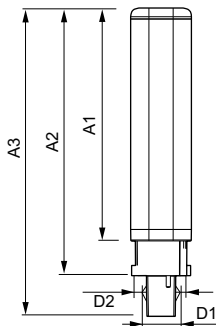

CorePro LED PLC

Spotřeba energie kWh/1000 h	5 kWh
Product Data	
Úplný kód výrobku	871869670659600
Objednávací název produktu	CorePro LED PLC 4.5W 830 2P G24d-1
EAN/UPC – výrobek	8718696706596
Objednávací kód	70659600

Číslování – počet v balení	1
Číslování – balení v krabici	10
Materiál č. (12NC)	929001350702
Celková hmotnost (kus)	0.070 kg

Rozměrové výkresy

PLED PLC 230V 5W 450lm 3000K G24D-1 ND