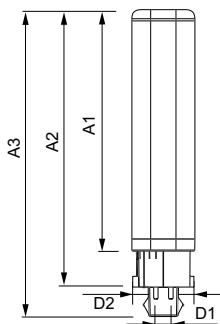

CorePro LED PLC

Spotřeba energie kWh/1000 h	6 kWh
Product Data	
Úplný kód výrobku	871869670663300
Objednávací název produktu	CorePro LED PLC 4.5W 830 4P G24q-1
EAN/UPC – výrobek	8718696706633
Objednávací kód	70663300

Číslování – počet v balení	1
Číslování – balení v krabici	10
Materiál č. (12NC)	929001351002
Celková hmotnost (kus)	0.075 kg

Rozměrové výkresy

PLED PLC 24V 5-13W 450lm 3000K G24Q-1 ND