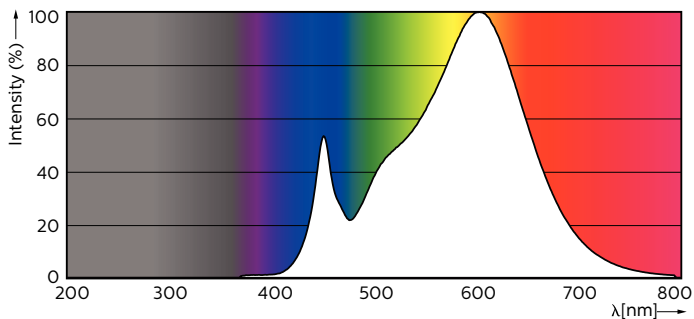

LEDtube 100mm 5W G24Q-1 830 475lm