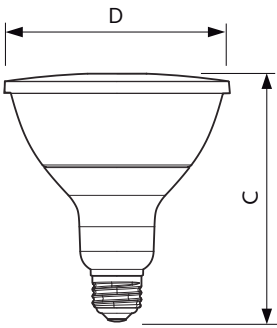

MASTER LEDspot PAR

Objednávací název produktu	MAS LEDspot CLA ND 9-60W 827 PAR38 25D
EAN/UPC – výrobek	8718696714560
Objednávací kód	71456000
Číslování – počet v balení	1

Číslování – balení v krabici	6
Materiál č. (12NC)	929001322702
Celková hmotnost (kus)	0.385 kg

Rozměrové výkresy

PAR38 220-240V 11-60W 2700K E27 D

Product	D	C
MAS LEDspot CLA ND 9-60W 827 PAR38 25D	122 mm	134 mm

Fotometrické údaje