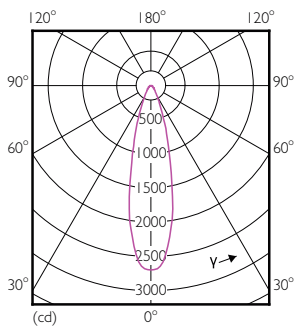

MASTER LEDspot PAR 60W E27 827 25D