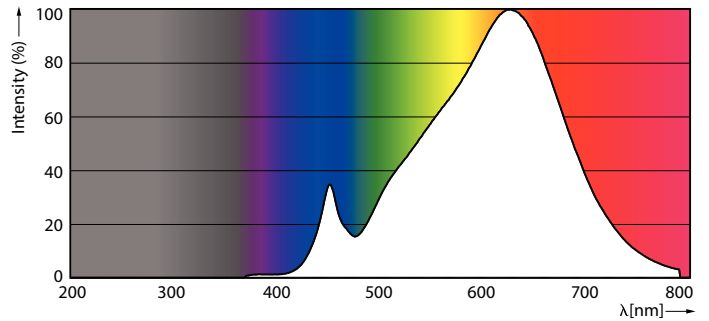

MASTER LEDspot PAR 100W E27 827 25D