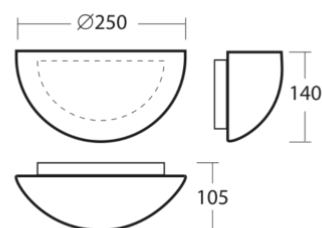

# NELA 1

<b>Rozměr:</b>	250x140mm
<b>Barva:</b>	bílá
<b>Typ:</b>	nástěnné
<b>Stínidlo:</b>	ručně vyráběné třívrstvé sklo TRIPLEX OPÁL (matované)
<b>Držení stínidla:</b>	šroubkové
<b>Montura:</b>	ocelový plech upravený práškovým lakováním
<b>Vybavení:</b>	STANDARD, LED

## Standard

Kód	Typ	IP	Zdroj	Příkon [W]	Objímka	T [h]	m [kg]	Záruka [měsíc]
<b>Klasické</b>								
41417	IN-12U5/244	IP43		60	E27		1,3	24