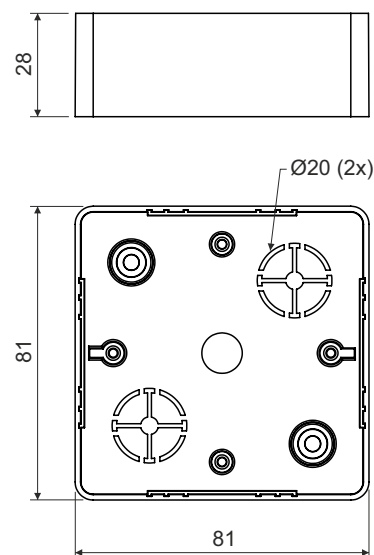

krabice přístrojová

LK 80X28R/1

popis výrobku: krabice určená pro rozvody s napětím do 400 V a s proudem max. 16 A svým tvarem je určená pro přístroje modelové řady Classic nebo Swing - ABB umožňuje montáž přístrojů s velkou montážní hloubkou na bočnicích krabice jsou předznačené vstupy pro průchody lišt pro instalaci na materiály třídy reakce na oheň E nebo F je nutné použít izolační podložku

hmotnost: 47 g

certifikace: ČSN EN 60 670-1

skladování: ČSN 64 0090

konfigurace: HB - 10 ks krabic včetně přístrojových šroubků zabaleno ve folii; 120 ks krabic v kartonu; barva - bílá
 I1 - 10 ks krabic včetně přístrojových šroubků zabaleno ve folii; 120 ks krabic v kartonu; barva - imitace bříza růžová
 I2 - 10 ks krabic včetně přístrojových šroubků zabaleno ve folii; 120 ks krabic v kartonu; barva - imitace dub tmavý
 SD - 10 ks krabic včetně přístrojových šroubků zabaleno ve folii; 120 ks krabic v kartonu; barva - hnědá - světlé dřevo