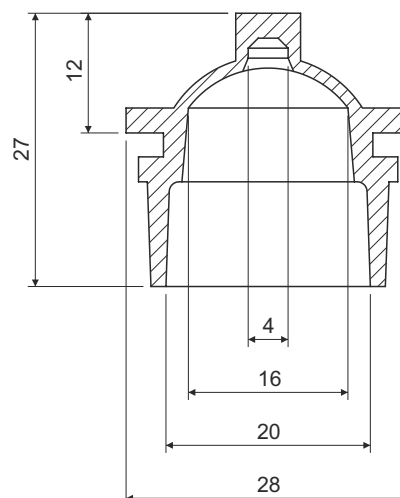

1601

popis výrobku: určená do krabic 8101 a 8102
vhodná pro trubky Ø20 mm
po odstranění výstupku je vhodná pro kabely max. Ø16 mm

materiál: PVC

barva: světle šedá / tmavě šedá

samozhášivost: ano, do 30 s

teplotní odolnost: -5 - +60 °C

hmotnost: 6 g

certifikace: ČSN EN 60 670-1

skladování: ČSN 64 0090

konfigurace: LB - 10 ks průchodek v sáčku; 900 ks průchodek v kartonu; barva - tmavě šedá
KB - 10 ks průchodek v sáčku; 900 ks průchodek v kartonu; barva - světle šedá