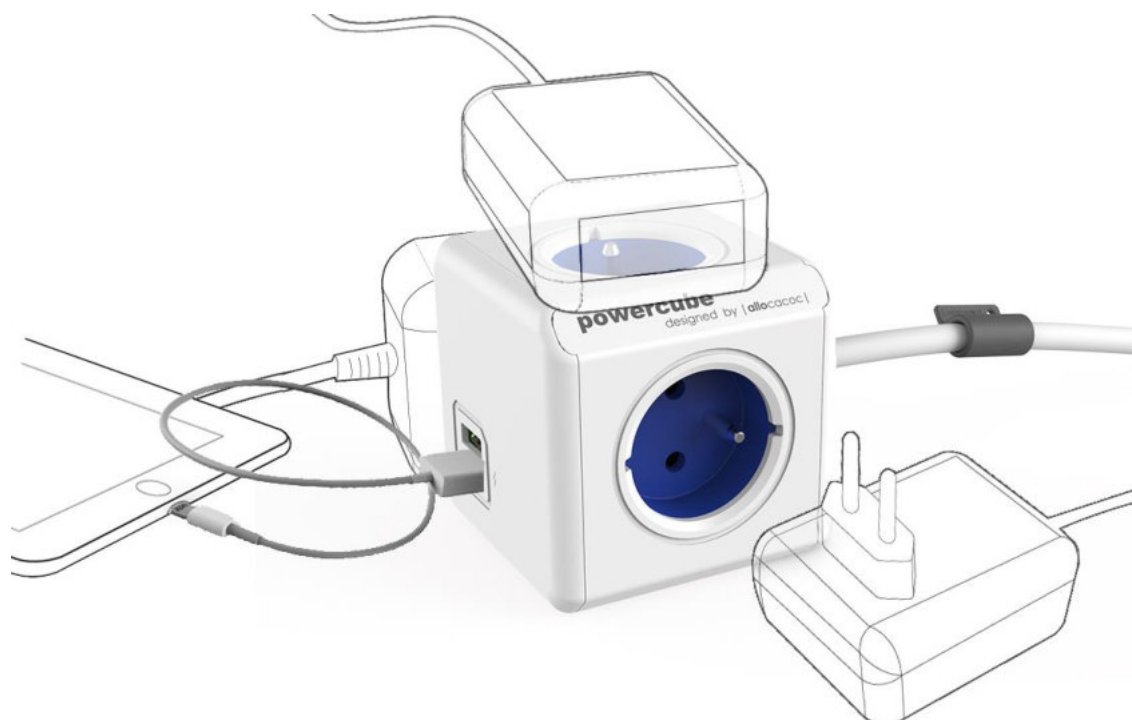

POWERCUBE EXTENDED USB Blue

Dodejte svému domovu či kanceláři elegantní a funkční rozbočovač PowerCube Extended USB včetně 2 USB portů. PowerCube Extended USB je jedinečné řešení nepřehledných prodlužovacích kabelů. Atraktivní design a moderní křivky se stanou ozdobou vašeho domova či kanceláře. Moderní barevné sladění se hodí do každého interiéru.

PowerCube Extended USB nabízí 4 zásuvky (250V~, 16A, 3680W), 2 USB porty (2.1A, 2x 5 V), 1.5m prodlužovací kabel, montážní dok, dětskou pojistku a uzemnění. Zásuvky se vzájemně neblokují a nepřekáží. Jednoduchá možnost kombinace s ostatními PowerCube verzemi.

Proč je PowerCube Extended USB jedinečná?

- **DOSTUPNOST:**

Prakticky rozložené zásuvky, které můžete využívat všechny současně. **Zapojená zařízení si vzájemně nepřekáží** jako u běžných prodlužovacích kabelů či rozboček. Komplikace nenastávají ani v případě připojení rozměrově nestandardních přívodů v podobě adaptérů či nabíječek na baterie.

- **KAPACITA:**

Pohodlně **zapojíte 4 elektrická zařízení a díky 2 USB portům můžete dobíjet vaše mobilní zařízení současně.** Verze Extended USB vám umožní přiblížit zdroj elektrické energie na zvolené místo. Lze kombinovat s ostatními PowerCube verzemi.