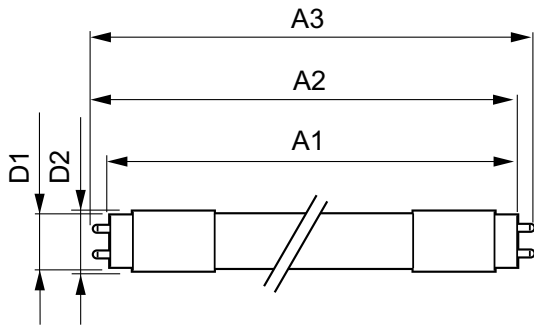

Aplikace

- Kanceláře, obchody, třídy

CorePro LED tube Universal T8

Versions

Rozměrové výkresy

Product	D1	D2	A1	A2	A3
CorePro LEDtube UN 1200mm HO 18W830 T8	27,9 mm	28 mm	1199,4 mm	1205,3 mm	1213,6 mm
CorePro LEDtube UN 1500mm HO 23W840 T8	27,9 mm	28 mm	1500 mm	1505,9 mm	1514,2 mm
CorePro LEDtube UN 1500mm HO 23W865 T8	27,9 mm	28 mm	1500 mm	1505,9 mm	1514,2 mm
CorePro LEDtube UN 1200mm HO 18W840 T8	27,9 mm	28 mm	1199,4 mm	1205,3 mm	1213,6 mm
CorePro LEDtube UN 1500mm HO 23W830 T8	27,9 mm	28 mm	1500 mm	1505,9 mm	1514,2 mm
CorePro LEDtube UN 1200mm HO 18W865 T8	27,9 mm	28 mm	1199,4 mm	1205,3 mm	1213,6 mm