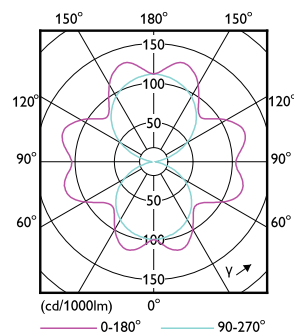

Trueforce Core LED SON-T

Maximální teplota (jmen.)	38,7 °C
Controls and dimming	
Regulovatelné	Ne
Mechanical and housing	
Úprava žárovky	Vymazat
Tvar žárovky	Tvar T
Approval and application	
Třída energetické účinnosti	C
Spotřeba energie kWh/1000 h	26 kWh
Registrační číslo EPREL	574357

Product data

Úplný kód výrobku	871951431629400
Objednávací název produktu	TForce Core LED road 26W 730 E27 MV
EAN/UPC – výrobek	8719514316294
Objednávací kód	31629400
Číslování SAP – počet v balení	1
Číslování SAP – balení v krabici	6
Materiál SAP	929002485002
Celková hmotnost kopie (kus)	0,100 kg

Rozměrové výkresy

Product	D	C
TForce Core LED road 26W 730 E27 MV	38 mm	210 mm

Fotometrické údaje

LEDTForce Core road 26W Tshape E27 730-GUL

LEDTForce Core road 17W Tshape E27-LDD