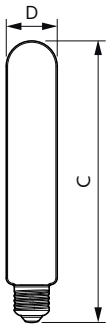

### Údaje o produktu

General information		Světelný tok na konci jmenovité životnosti (jmen.)	
Patice	E27 [ E27]		70 %
Splňuje požadavky evropské směrnice RoHS	Ano		
Jmenovitá životnost (jmen.)	25000 h		
Cyklus přepínání	15000		
Referenční světelný tok	Sphere		
Vrstva	CorePro		
Light technical		Operating and electrical	
Kód barvy	730 [ CCT: 3000 K]	Vstupní frekvence	50 až 60 Hz
Světelný tok (jmen.)	4200 lm	Power (Rated) (Nom)	26 W
Barevné konstrukce	Bílá (WH)	Proud zdroje (jmen.)	120 mA
Náhradní teplota chromatičnosti (jmen.)	3000 K	Ekvivalentní příkon	70 W
Měrný výkon (jmen.) (nom.)	161,00 lm/W	Doba spuštění (jmen.)	0,5 s
Konzistence barev	<6	Doba zahřátí na 60 % světla (jmen.)	0,5 s
Index barevného podání (jmen.)	70	Účinnost (jmen.)	0,9
		Napětí (jmen.)	220-240 V
		Temperature	
		Okolní teplota (max.)	45 °C
		Okolní teplota (min.)	-20 °C

## Rozměrové výkresy

TForce Core LED road 26W 730 E27 MV

Product	D	C
TForce Core LED road 26W 730 E27 MV	38 mm	210 mm