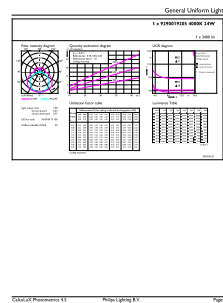

Objednávací kód	82841000
Číslování – počet v balení	1
Číslování – balení v krabici	10
Materiál č. (12NC)	929001920502
Celková hmotnost (kus)	0,160 kg

Rozměrové výkresy

TLED PLL 55W 24-55W 3400lm 4000K 2G11 ND

Product	D	D1	A1	A2	A3
CorePro LED PLL CorePro LED	37,6 mm	17 mm	453 mm	528,5 mm	535,1 mm
PLL HF 24W 840 4P 2G11					

Fotometrické údaje

LEDtube CorePro PLL HF 24W 2G11 830 24D ND

LEDtube CorePro PLL HF 24W 2G11 840 24D ND