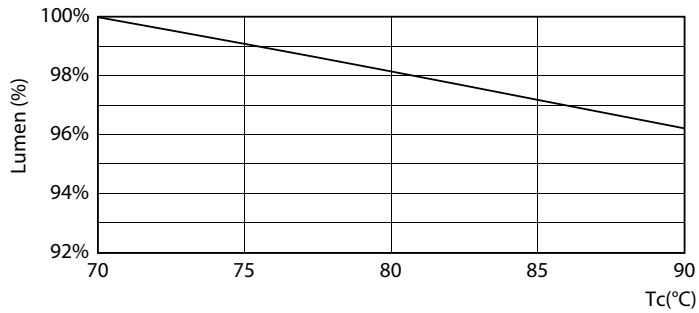

LEDtube CorePro PLL HF 24W 2G11 840 24D ND

CorePro LED PLL

Životnost

LEDtube CorePro PLL HF 24W 2G11 830 24D ND

LEDtube CorePro PLL HF 24W 2G11 830 24D ND

LEDtube CorePro PLL HF 24W 2G11 830 24D ND

LEDtube CorePro PLL HF 24W 2G11 830 24D ND