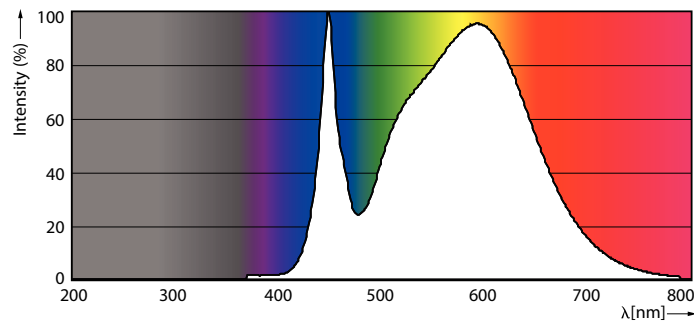

LEDtube CorePro PLL HF 24W 2G11 840 24D ND