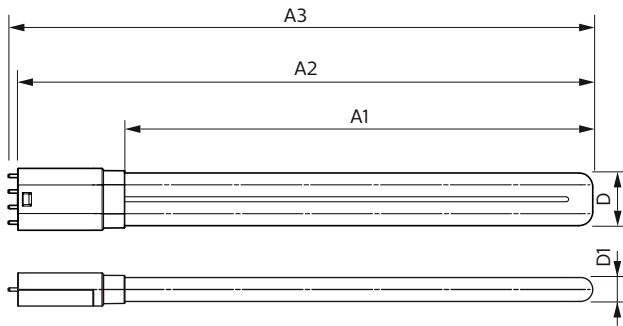

Údaje o produktu

General Information			
Patice	2G11 [2G11]	Proud zdroje (min.)	400 mA
Jmenovitá životnost (jmen.)	30000 h	Doba spuštění (jmen.)	0,5 s
Cyklus přepínání	50 000x	Doba zahřátí na 60 % světla (jmen.)	0,5 s
B50L70	30000 h	Účinnost (jmen.)	NA
		Napětí (jmen.)	53-77 V
Light Technical		Temperature	
Kód barvy	840 [CCT 4 000 K]	Okolní teplota (max.)	45 °C
Vyzařovací úhel (jmen.)	160 °	Okolní teplota (min.)	-20 °C
Světelný tok (jmen.)	3400 lm	Teplota skladování (max.)	65 °C
Světelný tok (jmen.) (nom.)	3400 lm	Teplota skladování (min.)	-40 °C
Jmenovitý vyzařovací úhel	160 °	Maximální teplota (jmen.)	70 °C
Korelační teplota chromatičnosti (jmen.)	4000 K	Controls and Dimming	
Konzistence barev	<6	Regulovatelné	Ne
Index barevného podání (jmen.)	83	Approval and Application	
Světelný tok na konci jmenovité životnosti (jmen.)	70 %	Štítek energetické účinnosti (EEL)	A+
Operating and Electrical		Výrobek šetřící energii	Yes
Vstupní frekvence	20000-70000 Hz	Značky schválení	CE marking RoHS compliance KEMA Keur certificate
Power (Rated) (Nom)	24 W		
Proud zdroje (max.)	600 mA		

Objednávací kód	82841000
Číslování – počet v balení	1
Číslování – balení v krabici	10
Materiál č. (12NC)	929001920502
Celková hmotnost (kus)	0,160 kg

Rozměrové výkresy

TLED PLL 55W 24-55W 3400lm 4000K 2G11 ND

Product	D	D1	A1	A2	A3
CorePro LED PLL CorePro LED	37,6 mm	17 mm	453 mm	528,5 mm	535,1 mm
PLL HF 24W 840 4P 2G11					

Fotometrické údaje

LEDtube CorePro PLL HF 24W 2G11 830 24D ND

LEDtube CorePro PLL HF 24W 2G11 840 24D ND