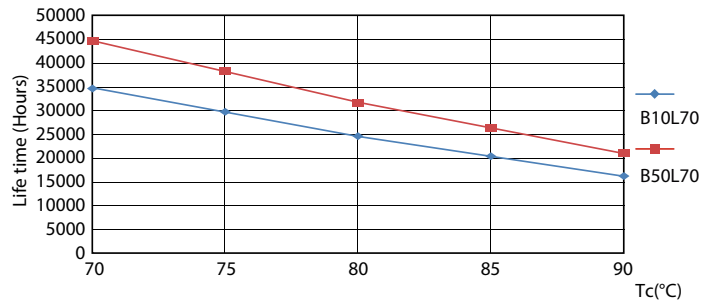

LEDtube CorePro PLL HF 24W 2G11 840 24D ND

CorePro LED PLL

Životnost

LEDtube CorePro PLL HF 24W 2G11 830 24D ND

LEDtube CorePro PLL HF 24W 2G11 830 24D ND

LEDtube CorePro PLL HF 24W 2G11 830 24D ND

LEDtube CorePro PLL HF 24W 2G11 830 24D ND