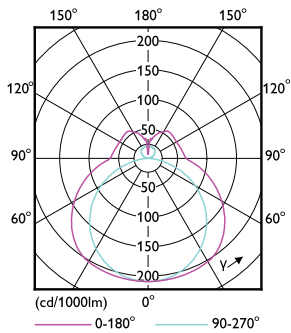

Objednávací kód	82841000
Číslování – počet v balení	1
Číslování – balení v krabici	10
Materiál č. (12NC)	929001920502
Celková hmotnost (kus)	0,160 kg

Rozměrové výkresy

TLED PLL 55W 24-55W 3400lm 4000K 2G11 ND

Product	D	D1	A1	A2	A3
CorePro LED PLL CorePro LED	37,6 mm	17 mm	453 mm	528,5 mm	535,1 mm
PLL HF 24W 840 4P 2G11					

Fotometrické údaje

LEDtube CorePro PLL HF 24W 2G11 830 24D ND

LEDtube CorePro PLL HF 24W 2G11 840 24D ND