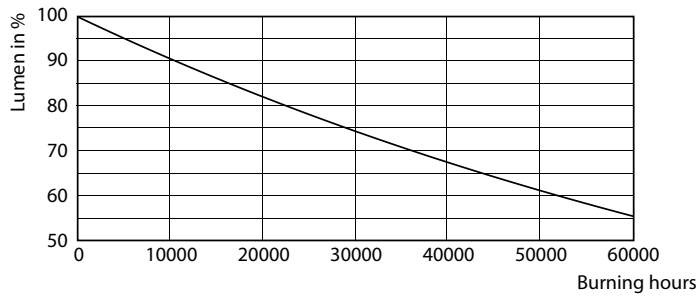

LEDtube CorePro PLL HF 24W 2G11 840 24D ND

CorePro LED PLL

Životnost

LEDtube CorePro PLL HF 24W 2G11 830 24D ND

LEDtube CorePro PLL HF 24W 2G11 830 24D ND

LEDtube CorePro PLL HF 24W 2G11 830 24D ND

LEDtube CorePro PLL HF 24W 2G11 830 24D ND